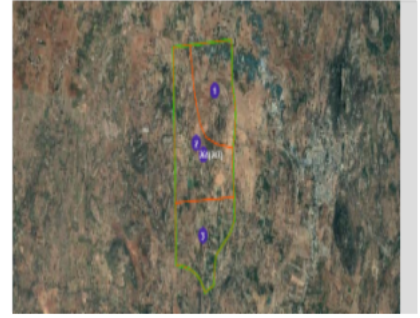

Google Map View