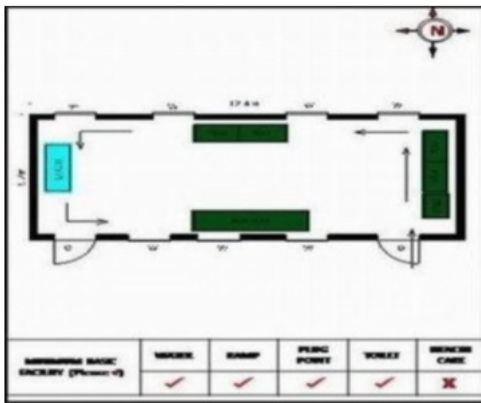

Google Map View

Polling Station Building Front View

Polling Station Front View

Cad View

Key MAP View

1	WYG2084267	பெயர் : முனியம்மாள் - கணவர் பெயர்: சாக்கப்பன் - வீட்டு எண் : 1 வயது : 76 பாலினம் : பெண்	Photo is available	2	WYG2084275	பெயர் : கிருஷ்ணன் - தந்தையின் பெயர்: கொக்கியாலப்பன் - வீட்டு எண் : 1 வயது : 71 பாலினம் : ஆண்	Photo is available	3	WYG2084283	பெயர் : கமலா - கணவர் பெயர்: கிருஷ்ணன் - வீட்டு எண் : 1 வயது : 66 பாலினம் : பெண்	Photo is available
4	WYG2084291	பெயர் : செல்வராஜ் - தந்தையின் பெயர்: சாக்கப்பன் - வீட்டு எண் : 1 வயது : 58 பாலினம் : ஆண்	Photo is available	5	WYG2084309	பெயர் : சாலம்மாள் - கணவர் பெயர்: செல்வராஜ் - வீட்டு எண் : 1 வயது : 50 பாலினம் : பெண்	Photo is available	6	BVN2052256	பெயர் : சுப்ரமணி - தந்தையின் பெயர்: சாக்கப்பன் - வீட்டு எண் : 1 வயது : 44 பாலினம் : ஆண்	Photo is available
7	WYG1431519	பெயர் : அமராவதி - இதரர் பெயர்: சுப்பிரமணி - வீட்டு எண் : 1 வயது : 40 பாலினம் : பெண்	Photo is available	8	WYG1310119	பெயர் : கலாவாணி - கணவர் பெயர்: முருகேசன் - வீட்டு எண் : 1 வயது : 29 பாலினம் : பெண்	Photo is available	9	WYG1310051	பெயர் : விஜயலட்சுமி - தந்தையின் பெயர்: கோவிந்தன் - வீட்டு எண் : 1 வயது : 28 பாலினம் : பெண்	Photo is available
10	WYG2084317	பெயர் : சந்திராம்மா - கணவர் பெயர்: முனியப்பன் - வீட்டு எண் : 1-31 வயது : 71 பாலினம் : பெண்	Photo is available	11	WYG2566131	பெயர் : சந்திரசேகரன் ம் சந்திரசேகரன் தந்தையின் பெயர்: முனிராஜ் முனிராஜ் வீட்டு எண் : 1/31 வயது : 19 பாலினம் : ஆண்	Photo is available	12	WYG2381598	பெயர் : அக்கியம்மா தாயின் பெயர்: வேகதாம்மா வீட்டு எண் : 2 வயது : 83 பாலினம் : பெண்	Photo is available
13	WYG2084325	பெயர் : சின்னபுள்ளை - கணவர் பெயர்: பேயப்பன் - வீட்டு எண் : 2 வயது : 56 பாலினம் : பெண்	Photo is available	14	WYG1520899	பெயர் : ராமக்கா கணவர் பெயர்: பால்ராஜ் வீட்டு எண் : 2/2 வயது : 34 பாலினம் : பெண்	Photo is available	15	BVN1063742	பெயர் : வெங்கடப்பா - தந்தையின் பெயர்: வெங்கடப்பா - வீட்டு எண் : 2-23 வயது : 86 பாலினம் : ஆண்	Photo is available
16	BVN1063387	பெயர் : வெங்கடசாமி - தந்தையின் பெயர்: சின்னவெங்கடப்பன் - வீட்டு எண் : 3 வயது : 79 பாலினம் : ஆண்	Photo is available	17	BVN1063379	பெயர் : சாலி - கணவர் பெயர்: வெங்கடசாமி - வீட்டு எண் : 3 வயது : 66 பாலினம் : பெண்	Photo is available	18	BVN2053684	பெயர் : ஆனந்தன் - தந்தையின் பெயர்: வெங்கடசாமி - வீட்டு எண் : 3 வயது : 48 பாலினம் : ஆண்	Photo is available
19	BVN2052512	பெயர் : சந்திரன் - தந்தையின் பெயர்: மல்லப்பன் - வீட்டு எண் : 3 வயது : 44 பாலினம் : ஆண்	Photo is available	20	BVN2053676	பெயர் : பத்மா - கணவர் பெயர்: ஆனந்தன் - வீட்டு எண் : 3 வயது : 44 பாலினம் : பெண்	Photo is available	21	WYG0088815	பெயர் : வினோதன் - தந்தையின் பெயர்: சாக்கப்பன் - வீட்டு எண் : 3 வயது : 38 பாலினம் : ஆண்	Photo is available
22	WYG1488311	பெயர் : வெங்கடலட்சுமி கணவர் பெயர்: சின்னராஜ் வீட்டு எண் : 3/4 வயது : 56 பாலினம் : பெண்	Photo is available	23	WYG1488337	பெயர் : ராஜேஸ்வரி கணவர் பெயர்: கோவிந்தன் வீட்டு எண் : 3/4 வயது : 31 பாலினம் : பெண்	Photo is available	24	WYG2269041	பெயர் : சக்திவேல் தந்தையின் பெயர்: செல்வராஜ் வீட்டு எண் : 3/4 ஏ வயது : 26 பாலினம் : ஆண்	Photo is available
25	WYG2269033	பெயர் : சுரேஷ் தந்தையின் பெயர்: செல்வராஜ் வீட்டு எண் : 3/4 ஏ வயது : 23 பாலினம் : ஆண்	Photo is available	26	WYG0505040	பெயர் : ரமேஷ் - தந்தையின் பெயர்: முனியப்பன் - வீட்டு எண் : 3-10A வயது : 35 பாலினம் : ஆண்	Photo is available	27	WYG1403153	பெயர் : மகேந்திரன் - தந்தையின் பெயர்: ராமன் - வீட்டு எண் : 3-13 வயது : 35 பாலினம் : ஆண்	Photo is available
28	WYG1451590	பெயர் : செண்பகப்பிரியா கணவர் பெயர்: பச்சியப்பன் வீட்டு எண் : 3/17 வயது : 26 பாலினம் : பெண்	Photo is available	29	WYG0504969	பெயர் : பாண்டியன் - தந்தையின் பெயர்: மல்லப்பன் - வீட்டு எண் : 3-19 வயது : 35 பாலினம் : ஆண்	Photo is available	30	WYG2382943	பெயர் : அஸ்வினி கணவர் பெயர்: துருவாசன் வீட்டு எண் : 3/19 வயது : 26 பாலினம் : பெண்	Photo is available