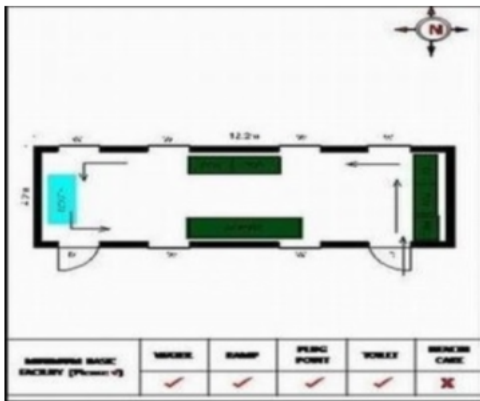

Google Map View

Polling Station Building Front View

Polling Station Front View

Cad View

Key MAP View

1	WYG1431725	பெயர் : சென்னப்பன் - தந்தையின் பெயர்: முனியப்பா - வீட்டு எண் : 1 வயது : 86 பாலினம் : ஆண்	Photo is available	2	WYG1431717	பெயர் : முனியம்மாள் - கணவர் பெயர்: சென்னப்பன் - வீட்டு எண் : 1 வயது : 73 பாலினம் : பெண்	Photo is available	3	WYG1431741	பெயர் : கோவிந்தராஜ் - தந்தையின் பெயர்: சென்னப்பன் - வீட்டு எண் : 1 வயது : 61 பாலினம் : ஆண்	Photo is available
4	WYG1431709	பெயர் : கண்ணப்பன் - தந்தையின் பெயர்: முனியப்பன் - வீட்டு எண் : 1 வயது : 55 பாலினம் : ஆண்	Photo is available	5	WYG1030675	பெயர் : தஸ்தகீர் - தந்தையின் பெயர்: காதர்பாலா - வீட்டு எண் : 1 வயது : 51 பாலினம் : ஆண்	Photo is available	6	WYG1343326	பெயர் : முபிந்தாஜ் - கணவர் பெயர்: ரசூல்கான் - வீட்டு எண் : 1 வயது : 50 பாலினம் : பெண்	Photo is available
7	WYG1431733	பெயர் : லட்சுமி - கணவர் பெயர்: கோவிந்தராஜ் - வீட்டு எண் : 1 வயது : 41 பாலினம் : பெண்	Photo is available	8	WYG1343342	பெயர் : சுந்தரவள்ளி - கணவர் பெயர்: குமார் - வீட்டு எண் : 1 வயது : 38 பாலினம் : பெண்	Photo is available	9	WYG1137744	பெயர் : சல்மான்கான் - தந்தையின் பெயர்: நியாமத்துல்லா - வீட்டு எண் : 1 வயது : 30 பாலினம் : ஆண்	Photo is available
10	WYG1343334	பெயர் : சாயதா - கணவர் பெயர்: அல்லாபகேஷ் - வீட்டு எண் : 1 வயது : 28 பாலினம் : பெண்	Photo is available	11	WYG1403617	பெயர் : ஜபின் - தந்தையின் பெயர்: மைதீன் - வீட்டு எண் : 1 வயது : 27 பாலினம் : பெண்	Photo is available	12	WYG1403633	பெயர் : விஜய் - தந்தையின் பெயர்: ராஜா - வீட்டு எண் : 1 வயது : 27 பாலினம் : ஆண்	Photo is available
13	WYG1449453	பெயர் : சக்தி தந்தையின் பெயர்: கதிரவன் வீட்டு எண் : 1 வயது : 26 பாலினம் : ஆண்	Photo is available	14	WYG1498070	பெயர் : மோகன்காந்த் தந்தையின் பெயர்: தருமன் வீட்டு எண் : 1 வயது : 25 பாலினம் : ஆண்	Photo is available	15	WYG2197655	பெயர் : அம்ரின் தாஜ் தந்தையின் பெயர்: குதாஸ்சாய்பு வீட்டு எண் : 1 வயது : 24 பாலினம் : பெண்	Photo is available
16	WYG2297877	பெயர் : பூங்காந்த் தந்தையின் பெயர்: தருமன் வீட்டு எண் : 1 வயது : 23 பாலினம் : ஆண்	Photo is available	17	WYG1531334	பெயர் : நாஜியா கணவர் பெயர்: ஷாஜஹான் வீட்டு எண் : 1/140 வயது : 26 பாலினம் : பெண்	Photo is available	18	WYG1431683	பெயர் : கலந்தா - தந்தையின் பெயர்: முப்பை - வீட்டு எண் : 2 வயது : 27 பாலினம் : ஆண்	Photo is available
19	WYG1431675	பெயர் : அரவிந்த் - தந்தையின் பெயர்: சின்னமாத் - வீட்டு எண் : 3 வயது : 29 பாலினம் : ஆண்	Photo is available	20	WYG1310820	பெயர் : ருக்மணி - கணவர் பெயர்: பாக்கியராஜ் - வீட்டு எண் : 3 வயது : 29 பாலினம் : பெண்	Photo is available	21	WYG1030782	பெயர் : ஷமீம் - கணவர் பெயர்: கைபான் - வீட்டு எண் : 3-380C வயது : 39 பாலினம் : பெண்	Photo is available
22	WYG1030907	பெயர் : அஞ்சன்சுல்தான் - கணவர் பெயர்: நயமதுல்லூர் - வீட்டு எண் : 4-41 வயது : 36 பாலினம் : பெண்	Photo is available	23	WYG1431691	பெயர் : அம்ரின் - கணவர் பெயர்: மகபூப் பாஷா - வீட்டு எண் : 5 வயது : 28 பாலினம் : பெண்	Photo is available	24	WYG1030931	பெயர் : முகமதுராபி - தந்தையின் பெயர்: காசிம் - வீட்டு எண் : 5-78 வயது : 46 பாலினம் : ஆண்	Photo is available
25	WYG1359611	பெயர் : பூங்கொடி - கணவர் பெயர்: கோவிந்தராஜ் - வீட்டு எண் : 5-90 வயது : 37 பாலினம் : பெண்	Photo is available	26	WYG1230481	பெயர் : முனீர் - தந்தையின் பெயர்: சர்தார் சாயு - வீட்டு எண் : 6 வயது : 46 பாலினம் : ஆண்	Photo is available	27	WYG2370542	பெயர் : பாசில் தந்தையின் பெயர்: சலாவுதின் வீட்டு எண் : 6/3 வயது : 24 பாலினம் : ஆண்	Photo is available
28	WYG2197689	பெயர் : மாலதி தந்தையின் பெயர்: சரவணன் வீட்டு எண் : 6/22 வயது : 27 பாலினம் : ஆண்	Photo is available	29	WYG1031020	பெயர் : சந்திரசேகர் - தந்தையின் பெயர்: நராயணன் - வீட்டு எண் : 6-29A வயது : 31 பாலினம் : ஆண்	Photo is available	30	WYG1518018	பெயர் : மஞ்சு கணவர் பெயர்: ஆஜிஸ்பாபு வீட்டு எண் : 6/42 வயது : 36 பாலினம் : பெண்	Photo is available