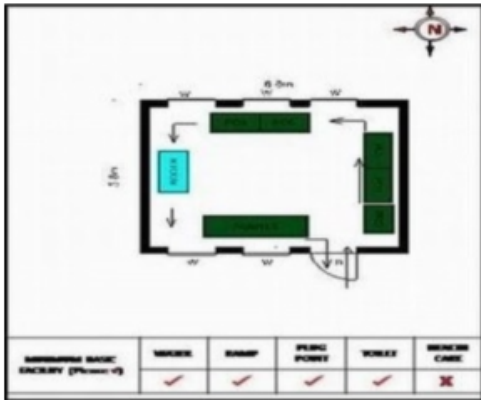

Google Map View

Polling Station Building Front View

Polling Station Front View

Cad View

Key MAP View

1	WYG1031301	பெயர் : தானீன் - கணவர் பெயர்: நிஸார் ஆஹமத் - வீட்டு எண் : 1 வயது : 42 பாலினம் : பெண்	Photo is available	2	WYG1031103	பெயர் : ஆலியா தாசீன் - தந்தையின் பெயர்: சார்தார் அஹமத் - வீட்டு எண் : 1 வயது : 32 பாலினம் : பெண்	Photo is available	3	WYG1310903	பெயர் : ராம்குமார் - தந்தையின் பெயர்: ராமன் - வீட்டு எண் : 1 வயது : 28 பாலினம் : ஆண்	Photo is available
4	WYG1431832	பெயர் : சிலம்பரசன் - தந்தையின் பெயர்: நாராயணசாமி - வீட்டு எண் : 1 வயது : 28 பாலினம் : ஆண்	Photo is available	5	WYG1431840	பெயர் : கண்ணன் - தந்தையின் பெயர்: நாகராஜன் - வீட்டு எண் : 1 வயது : 27 பாலினம் : ஆண்	Photo is available	6	WYG1449511	பெயர் : தட்சிணாமூர்த்தி தந்தையின் பெயர்: நஞ்சுண்டன் வீட்டு எண் : 1 வயது : 27 பாலினம் : ஆண்	Photo is available
7	WYG2582120	பெயர் : சாந்திபிரியா தந்தையின் பெயர்: நாகராஜ் வீட்டு எண் : 1/5-2 வயது : 21 பாலினம் : பெண்	Photo is available	8	WYG2551760	பெயர் : ஸ்வேதா கணவர் பெயர்: சக்திவேல் வீட்டு எண் : 1/38 வயது : 21 பாலினம் : பெண்	Photo is available	9	WYG1492602	பெயர் : சுரேஷ் தந்தையின் பெயர்: முருகேசன் வீட்டு எண் : 1/63 வயது : 27 பாலினம் : ஆண்	Photo is available
10	WYG2251049	பெயர் : சுமித்ரா தந்தையின் பெயர்: முருகேசன் வீட்டு எண் : 1/63 வயது : 26 பாலினம் : பெண்	Photo is available	11	WYG2578417	பெயர் : மஞ்சு தந்தையின் பெயர்: ராமசாமி வீட்டு எண் : 1/63-1 வயது : 21 பாலினம் : பெண்	Photo is available	12	WYG0931006	பெயர் : கமலம்மா கணவர் பெயர்: ராமசந்திரன் - வீட்டு எண் : 1-68 வயது : 48 பாலினம் : பெண்	Photo is available
13	WYG0931261	பெயர் : பார்வதி - கணவர் பெயர்: சந்திரா - வீட்டு எண் : 1-77 வயது : 48 பாலினம் : பெண்	Photo is available	14	WYG0930859	பெயர் : முத்துலட்சுமி - தந்தையின் பெயர்: கோவிந்தன் வீட்டு எண் : 1/79ஏ வயது : 41 பாலினம் : பெண்	Photo is available	15	WYG2550655	பெயர் : மதேஷ் தந்தையின் பெயர்: ராமாலாவாமி வீட்டு எண் : 1/125 வயது : 19 பாலினம் : ஆண்	Photo is available
16	WYG2287381	பெயர் : பரமேஷ்வரன் தந்தையின் பெயர்: மாதேசன் வீட்டு எண் : 1 வீ /5 வயது : 23 பாலினம் : ஆண்	Photo is available	17	WYG1521822	பெயர் : ஜோதி கணவர் பெயர்: சங்கர் வீட்டு எண் : 1வி/8 வயது : 32 பாலினம் : பெண்	Photo is available	18	WYG2606218	பெயர் : த்ரிஷா தந்தையின் பெயர்: முனிராஜ் வீட்டு எண் : 1வி/67 வயது : 19 பாலினம் : பெண்	Photo is available
19	WYG1031178	பெயர் : பவுன்ராஜ் - தந்தையின் பெயர்: செல்லப்பன் - வீட்டு எண் : 2 வயது : 57 பாலினம் : ஆண்	Photo is available	20	WYG1031228	பெயர் : மஞ்சநாதன் - தந்தையின் பெயர்: நஞ்சுண்டன் - வீட்டு எண் : 2 வயது : 37 பாலினம் : ஆண்	Photo is available	21	WYG0708867	பெயர் : வெங்கடலட்சுமி - கணவர் பெயர்: முனிராஜ் - வீட்டு எண் : 2/9 வயது : 40 பாலினம் : பெண்	Photo is available
22	WYG1431907	பெயர் : ஐஸ்வர்யா - தந்தையின் பெயர்: கிருஷ்ணன் - வீட்டு எண் : 4 வயது : 27 பாலினம் : பெண்	Photo is available	23	WYG2019305	பெயர் : முனிவெங்கடம்மாள் - கணவர் பெயர்: சின்னஅப்பையன் - வீட்டு எண் : 4-1 வயது : 70 பாலினம் : பெண்	Photo is available	24	JFM2837425	பெயர் : ராணி - கணவர் பெயர்: ராமன் - வீட்டு எண் : 4/1 வயது : 60 பாலினம் : பெண்	Photo is available
25	WYG2019321	பெயர் : ஜெயா - கணவர் பெயர்: வேலாயுதம் - வீட்டு எண் : 4-1 வயது : 53 பாலினம் : பெண்	Photo is available	26	WYG0090555	பெயர் : பார்வதி - கணவர் பெயர்: கணேசன் - வீட்டு எண் : 4-1 வயது : 42 பாலினம் : பெண்	Photo is available	27	WYG2019339	பெயர் : காமாட்சி - கணவர் பெயர்: செங்கோடன் - வீட்டு எண் : 4-2 வயது : 76 பாலினம் : பெண்	Photo is available
28	WYG2019347	பெயர் : மாதையன் - தந்தையின் பெயர்: செங்கோடன் - வீட்டு எண் : 4-2 வயது : 58 பாலினம் : ஆண்	Photo is available	29	WYG2019354	பெயர் : செல்வன் - தந்தையின் பெயர்: செங்கோடன் - வீட்டு எண் : 4-2 வயது : 52 பாலினம் : ஆண்	Photo is available	30	JFM2175388	பெயர் : கோவிந்தராஜ் - தந்தையின் பெயர்: செங்கோடன் - வீட்டு எண் : 4-2 வயது : 49 பாலினம் : ஆண்	Photo is available