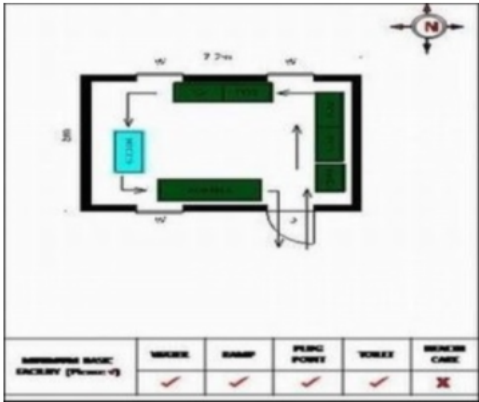

Google Map View

Polling Station Building Front View

Polling Station Front View

Cad View

Key MAP View

1 பெயர் : ராமன் தந்தையின் பெயர்: நாகராஜ் வீட்டு எண் : 1 வயது : 28 பாலினம் : ஆண் Photo is available	WYG2214203	2 பெயர் : சதீஷ்குமார் - தந்தையின் பெயர்: முனிசாமி - வீட்டு எண் : 1 வயது : 27 பாலினம் : ஆண் Photo is available	WYG1431972	3 பெயர் : அம்பிகா கணவர் பெயர்: முனியப்பன் வீட்டு எண் : 1 வயது : 27 பாலினம் : பெண் Photo is available	WYG1449594
4 பெயர் : சமதி கணவர் பெயர்: சேகர் வீட்டு எண் : 1 வயது : 27 பாலினம் : பெண் Photo is available	WYG2207819	5 பெயர் : விக்னேஷ் தந்தையின் பெயர்: முருகன் வீட்டு எண் : 1 வயது : 26 பாலினம் : ஆண் Photo is available	WYG2207702	6 பெயர் : ராஜ் குமார் தந்தையின் பெயர்: ரவி குமார் வீட்டு எண் : 1 வயது : 26 பாலினம் : ஆண் Photo is available	WYG2207884
7 பெயர் : காயத்திரி கணவர் பெயர்: சின்னா முனியப்பன் வீட்டு எண் : 1 வயது : 25 பாலினம் : பெண் Photo is available	WYG2207827	8 பெயர் : ஜோதிஸ்வர் தந்தையின் பெயர்: வெங்கடேசன் வீட்டு எண் : 1 வயது : 24 பாலினம் : ஆண் Photo is available	WYG2207892	9 பெயர் : தினேஷ் ராஜ் தந்தையின் பெயர்: பொண்ணு சாமி வீட்டு எண் : 1 வயது : 24 பாலினம் : ஆண் Photo is available	WYG2207769
10 பெயர் : அனீமி கணவர் பெயர்: மகேஷ் வீட்டு எண் : 1 வயது : 24 பாலினம் : பெண் Photo is available	WYG2240885	11 பெயர் : லட்சுமி கணவர் பெயர்: கிருஷ்ணன் வீட்டு எண் : 1/86 வயது : 27 பாலினம் : பெண் Photo is available	WYG2268316	12 பெயர் : நந்தினி ப கணவர் பெயர்: சக்திவேல் வீட்டு எண் : 2/105 வயது : 21 பாலினம் : பெண் Photo is available	WYG2502169
13 பெயர் : வித்யா கோ - தந்தையின் பெயர்: கோவிந்தன் - வீட்டு எண் : 2-157 வயது : 35 பாலினம் : பெண் Photo is available	WYG1343540	14 பெயர் : தீபிகா கணவர் பெயர்: சிவா வீட்டு எண் : 2/216 வயது : 23 பாலினம் : பெண் Photo is available	WYG2240729	15 பெயர் : சண்முகம் - தந்தையின் பெயர்: தொம்மப்பன் - வீட்டு எண் : 5- வயது : 30 பாலினம் : ஆண் Photo is available	WYG1138478
16 பெயர் : தாமோதரன் - தந்தையின் பெயர்: முனியப்பன் - வீட்டு எண் : 5-1 வயது : 71 பாலினம் : ஆண் Photo is available	JFM3885787	17 பெயர் : சாந்தா - கணவர் பெயர்: தாமோதரன் - வீட்டு எண் : 5-1 வயது : 63 பாலினம் : பெண் Photo is available	WYG2023794	18 பெயர் : கூலப்பன் - தந்தையின் பெயர்: தாமோதரன் - வீட்டு எண் : 5-1 வயது : 46 பாலினம் : ஆண் Photo is available	JFM3743952
19 பெயர் : பன்னீர்செல்வம் - தந்தையின் பெயர்: தாமோதரன் - வீட்டு எண் : 5-1 வயது : 44 பாலினம் : ஆண் Photo is available	JFM2176048	20 பெயர் : மாயவன் - தந்தையின் பெயர்: தாமோதரன் - வீட்டு எண் : 5-1 வயது : 43 பாலினம் : ஆண் Photo is available	JFM3743960	21 பெயர் : சரஸ்வதி - கணவர் பெயர்: கூலப்பன் - வீட்டு எண் : 5-1 வயது : 36 பாலினம் : பெண் Photo is available	WYG1176098
22 பெயர் : பாஞ்சாலி - கணவர் பெயர்: ராதாகிருஷ்ணன் - வீட்டு எண் : 5-2 வயது : 71 பாலினம் : பெண் Photo is available	JFM3886082	23 பெயர் : பூபதி - தந்தையின் பெயர்: ராதாகிருஷ்ணன் - வீட்டு எண் : 5-2 வயது : 46 பாலினம் : ஆண் Photo is available	JFM3885720	24 பெயர் : ராஜா - தந்தையின் பெயர்: ராதாகிருஷ்ணன் - வீட்டு எண் : 5-2 வயது : 43 பாலினம் : ஆண் Photo is available	JFM2176204
25 பெயர் : வனிதா - கணவர் பெயர்: பூபதி - வீட்டு எண் : 5-2 வயது : 37 பாலினம் : பெண் Photo is available	WYG0708941	26 பெயர் : சிக்கமாரி - கணவர் பெயர்: கோவிந்தன் - வீட்டு எண் : 5-5 வயது : 69 பாலினம் : பெண் Photo is available	WYG2023810	27 பெயர் : முருகன் - தந்தையின் பெயர்: கோவிந்தன் - வீட்டு எண் : 5-5 வயது : 50 பாலினம் : ஆண் Photo is available	WYG2023828
28 பெயர் : பூங்கொடி - கணவர் பெயர்: முருகன் - வீட்டு எண் : 5-5 வயது : 43 பாலினம் : பெண் Photo is available	JFM2174886	29 பெயர் : ஹரிஷ்குமார் தந்தையின் பெயர்: முருகன் வீட்டு எண் : 5/5 வயது : 25 பாலினம் : ஆண் Photo is available	WYG2207710	# 30 பெயர் : மதுமிதா கணவர் பெயர்: விஜயகுமார் வீட்டு எண் : 5/13/1 வயது : 22 பாலினம் : பெண் Photo is available	WYG2362523