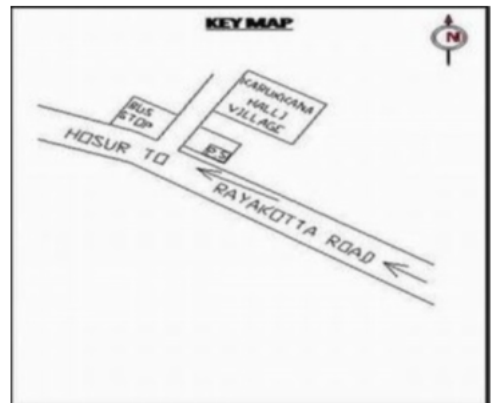

Key MAP View