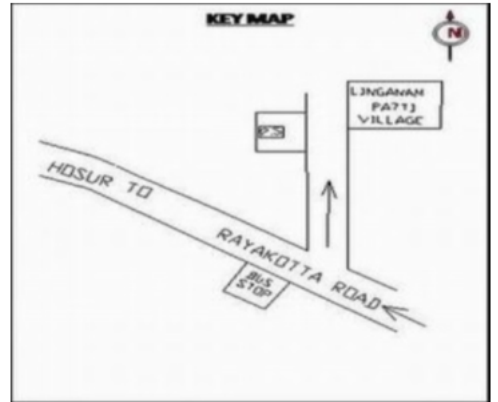

Key MAP View