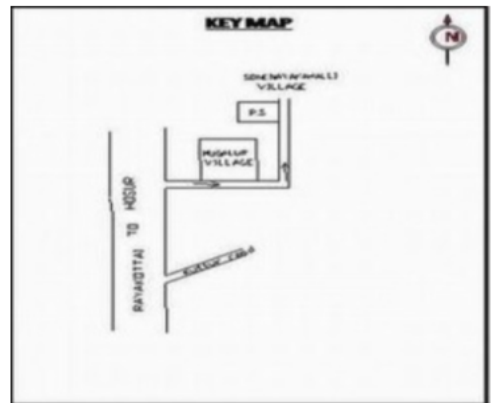

Google Map View

Polling Station Building Front View

ELEVATION

Polling Station Front View

ELEVATION

Cad View

Key MAP View

சட்டமன்றத் தொகுதியின் எண் மற்றும் பெயர் : 54-வேப்பனாள்ளி வார்டு 2
பிரிவு எண் மற்றும் பெயர் 1-தொட்டிம்மனாள்ளி (ஊ), வெப்பாலாள்ளி வார்டு 2