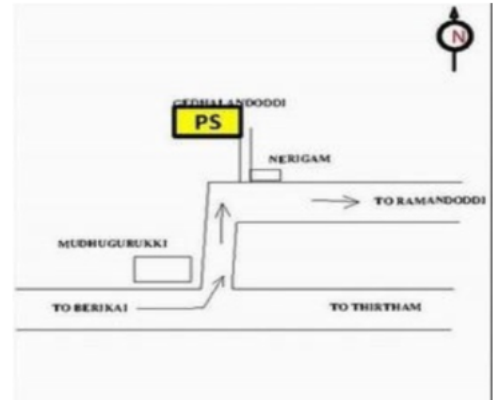

Key MAP View