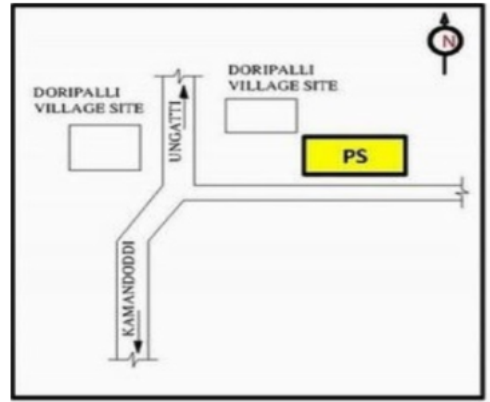

Key MAP View