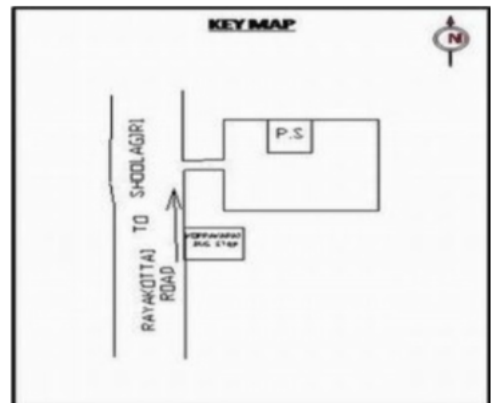

Key MAP View