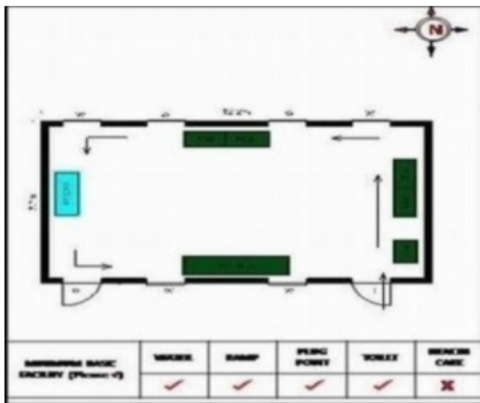

Google Map View

Polling Station Building Front View

Polling Station Front View

Cad View

Key MAP View

1 பெயர் : கல்யாணி தந்தையின் பெயர்: நாகராஜ் வீட்டு எண் : 1 வயது : 28 பாலினம் : பெண் Photo is available WYG1518844	2 பெயர் : சதீஷ் - தந்தையின் பெயர்: முனிராஜ் - வீட்டு எண் : 1 வயது : 27 பாலினம் : ஆண் Photo is available WYG1404367	3 பெயர் : ஆஷா தந்தையின் பெயர்: கல்யாண் சுந்தரம் வீட்டு எண் : 1 வயது : 24 பாலினம் : பெண் Photo is available WYG2206936
4 பெயர் : கோவிந்தராஜ் - தந்தையின் பெயர்: முனியப்பன் - வீட்டு எண் : 1-4 வயது : 35 பாலினம் : ஆண் Photo is available WYG1311505	5 பெயர் : முத்துராஜ் - தந்தையின் பெயர்: மல்லம்மாள் - வீட்டு எண் : 1-35 வயது : 32 பாலினம் : ஆண் Photo is available WYG1311521	6 பெயர் : ரேகா - கணவர் பெயர்: கோவிந்தராஜ் - வீட்டு எண் : 1-35 வயது : 28 பாலினம் : பெண் Photo is available WYG1311513
7 பெயர் : கோபால் தந்தையின் பெயர்: பவரி . வீட்டு எண் : 1/53 வயது : 30 பாலினம் : ஆண் Photo is available WYG2451375	8 பெயர் : நாகவள்ளி - கணவர் பெயர்: கோபால் - வீட்டு எண் : 1-53 வயது : 29 பாலினம் : பெண் Photo is available WYG1311570	9 பெயர் : மாதப்பன் - தந்தையின் பெயர்: முனியப்பன் - வீட்டு எண் : 1-120 வயது : 36 பாலினம் : ஆண் Photo is available WYG0749846
10 பெயர் : மாதுரத்தினம் - கணவர் பெயர்: சிவக்குமார் - வீட்டு எண் : 1-136 வயது : 53 பாலினம் : பெண் Photo is available JFM2184539	11 பெயர் : ராஜா - தந்தையின் பெயர்: முனியப்பன் - வீட்டு எண் : 2 வயது : 29 பாலினம் : ஆண் Photo is available WYG1311455	12 பெயர் : அரியேசன் - தந்தையின் பெயர்: குள்ளப்பன் - வீட்டு எண் : 2 வயது : 28 பாலினம் : ஆண் Photo is available WYG1404334
13 பெயர் : மீனா - தந்தையின் பெயர்: சின்ன சாமி - வீட்டு எண் : 2-34 வயது : 31 பாலினம் : பெண் Photo is available WYG1139658	14 பெயர் : கூண்டப்பன் - தந்தையின் பெயர்: சென்னப்பன் - வீட்டு எண் : 2-45 வயது : 58 பாலினம் : ஆண் Photo is available WYG2058527	15 பெயர் : முனியம்மாள் - கணவர் பெயர்: கூண்டப்பன் - வீட்டு எண் : 2-45 வயது : 54 பாலினம் : பெண் Photo is available WYG2058535
16 பெயர் : சின்னவள் - கணவர் பெயர்: கூண்டப்பன் - வீட்டு எண் : 2-45 வயது : 53 பாலினம் : பெண் Photo is available WYG2058543	17 பெயர் : திப்பம்மாள் - தந்தையின் பெயர்: சித்தன் - வீட்டு எண் : 2-57 வயது : 35 பாலினம் : பெண் Photo is available WYG1176361	18 பெயர் : கங்கம்மாள் - கணவர் பெயர்: மாரப்பன் - வீட்டு எண் : 2-64 வயது : 29 பாலினம் : பெண் Photo is available WYG1311554
19 பெயர் : ராஜேஸ்வரி - கணவர் பெயர்: தேவராஜ் - வீட்டு எண் : 2-78 வயது : 49 பாலினம் : பெண் Photo is available WYG1032762	20 பெயர் : காமராஜ்ராவ் - தந்தையின் பெயர்: நரசிங்கராவ் - வீட்டு எண் : 2-118-1 வயது : 52 பாலினம் : ஆண் Photo is available JFM2836930	21 பெயர் : ஆனந்தராவ் - தந்தையின் பெயர்: நரசிங்கராவ் - வீட்டு எண் : 2-118-1 வயது : 44 பாலினம் : ஆண் Photo is available JFM2189652
22 பெயர் : ராணிபாய் - தந்தையின் பெயர்: நரசிங்கராவ் - வீட்டு எண் : 2-118-1 வயது : 42 பாலினம் : பெண் Photo is available JFM2189637	23 பெயர் : கிரண் குமார் தந்தையின் பெயர்: சென்றயன் வீட்டு எண் : 2-2221 வயது : 23 பாலினம் : ஆண் Photo is available WYG2353464	24 பெயர் : லட்சுமி - கணவர் பெயர்: முத்தப்பன் - வீட்டு எண் : 3 வயது : 65 பாலினம் : பெண் Photo is available WYG1311463
25 பெயர் : ஆனந்தன் - தந்தையின் பெயர்: ராமசந்திரன் - வீட்டு எண் : 3 வயது : 29 பாலினம் : ஆண் Photo is available WYG1432244	26 பெயர் : திலீப்குமார் - தந்தையின் பெயர்: நிதி - வீட்டு எண் : 3 வயது : 28 பாலினம் : ஆண் Photo is available WYG1404342	27 பெயர் : அன்பரசு தந்தையின் பெயர்: சின்னசாமி வீட்டு எண் : 3 வயது : 24 பாலினம் : ஆண் Photo is available WYG2298586
28 பெயர் : வரலட்சுமி - கணவர் பெயர்: சுப்பரமணி - வீட்டு எண் : 3-1 வயது : 65 பாலினம் : பெண் Photo is available JFM4188215	29 பெயர் : யுவராஜ் - தந்தையின் பெயர்: சுப்பரமணி - வீட்டு எண் : 3-1 வயது : 38 பாலினம் : ஆண் Photo is available JFM4188231	30 பெயர் : ரவிச்சீதிரேந் தந்தையின் பெயர்: மகேந்திரன் வீட்டு எண் : 3/1 வயது : 23 பாலினம் : ஆண் Photo is available WYG2353472