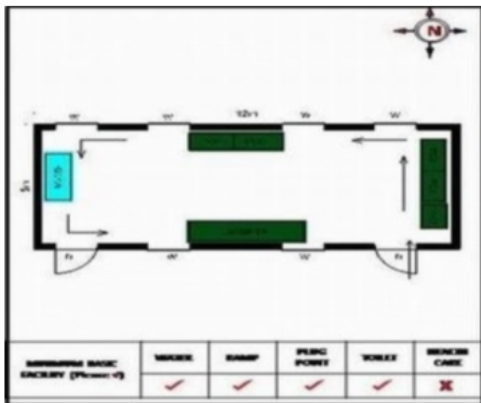

Google Map View

Polling Station Building Front View

Polling Station Front View

Cad View

Key MAP View

1	WYG0935890	பெயர் : கோவிந்தன் - தந்தையின் பெயர்: மாரியப்பன் - வீட்டு எண் : 1 வயது : 70 பாலினம் : ஆண்	Photo is available	2	WYG0935833	பெயர் : நடராஜன் - தந்தையின் பெயர்: சுப்பிரமணி - வீட்டு எண் : 1 வயது : 67 பாலினம் : ஆண்	Photo is available	3	WYG0936583	பெயர் : மூர்த்தி - தந்தையின் பெயர்: முனிசாமி - வீட்டு எண் : 1 வயது : 65 பாலினம் : ஆண்	Photo is available
4	WYG0936567	பெயர் : மகேஸ்வரி - கணவர் பெயர்: நடராஜன் - வீட்டு எண் : 1 வயது : 55 பாலினம் : பெண்	Photo is available	5	WYG0936427	பெயர் : எல்லப்பன் - தந்தையின் பெயர்: மாரியப்பன் - வீட்டு எண் : 1 வயது : 53 பாலினம் : ஆண்	Photo is available	6	WYG0935767	பெயர் : சுகுணா - கணவர் பெயர்: மூர்த்தி - வீட்டு எண் : 1 வயது : 49 பாலினம் : பெண்	Photo is available
7	WYG0936195	பெயர் : பெருமாள் - தந்தையின் பெயர்: பெருமாள் - வீட்டு எண் : 1 வயது : 45 பாலினம் : ஆண்	Photo is available	8	WYG0936112	பெயர் : சிவா - தந்தையின் பெயர்: எல்லப்பன் - வீட்டு எண் : 1 வயது : 42 பாலினம் : ஆண்	Photo is available	9	WYG0936351	பெயர் : மணி - தந்தையின் பெயர்: நடராஜன் - வீட்டு எண் : 1 வயது : 41 பாலினம் : ஆண்	Photo is available
10	WYG0935817	பெயர் : ரத்தினம்மாள் - கணவர் பெயர்: பெருமாள் - வீட்டு எண் : 1 வயது : 40 பாலினம் : பெண்	Photo is available	11	WYG0935775	பெயர் : பெருமாள் - தந்தையின் பெயர்: எல்லப்பன் - வீட்டு எண் : 1 வயது : 40 பாலினம் : ஆண்	Photo is available	12	WYG0935924	பெயர் : மாரி - கணவர் பெயர்: பெருமாள் - வீட்டு எண் : 1 வயது : 39 பாலினம் : பெண்	Photo is available
13	WYG0935692	பெயர் : பழனி - கணவர் பெயர்: சரவணன் - வீட்டு எண் : 1 வயது : 39 பாலினம் : பெண்	Photo is available	14	WYG0936575	பெயர் : விஜயகுமார் - தந்தையின் பெயர்: நடராஜன் - வீட்டு எண் : 1 வயது : 39 பாலினம் : ஆண்	Photo is available	15	WYG0936138	பெயர் : சரோஜா - கணவர் பெயர்: மாதேஷ் - வீட்டு எண் : 1 வயது : 38 பாலினம் : பெண்	Photo is available
16	WYG0935742	பெயர் : தமிழரசன் - தந்தையின் பெயர்: நடராஜன் - வீட்டு எண் : 1 வயது : 38 பாலினம் : ஆண்	Photo is available	17	WYG1405067	பெயர் : நாகபூசனம் - கணவர் பெயர்: ஜெயா - வீட்டு எண் : 1 வயது : 37 பாலினம் : பெண்	Photo is available	18	WYG0935841	பெயர் : கலாவதி - தந்தையின் பெயர்: மணி - வீட்டு எண் : 1 வயது : 37 பாலினம் : பெண்	Photo is available
19	WYG0093849	பெயர் : சின்னசாமி - தந்தையின் பெயர்: கோவிந்தன் - வீட்டு எண் : 1 வயது : 36 பாலினம் : ஆண்	Photo is available	20	WYG0936484	பெயர் : பார்வதி - கணவர் பெயர்: ராஜப்பா - வீட்டு எண் : 1 வயது : 36 பாலினம் : பெண்	Photo is available	21	WYG0935684	பெயர் : கீதா - கணவர் பெயர்: முனியப்பன் - வீட்டு எண் : 1 வயது : 36 பாலினம் : பெண்	Photo is available
22	WYG0935700	பெயர் : ஐஸ்வரியா - கணவர் பெயர்: முனியப்பன் - வீட்டு எண் : 1 வயது : 35 பாலினம் : பெண்	Photo is available	23	WYG0935973	பெயர் : சிவராணி - கணவர் பெயர்: முருகன் - வீட்டு எண் : 1 வயது : 34 பாலினம் : பெண்	Photo is available	# 24	WYG1033364	பெயர் : கோவிந்தசாமி பெரிய பெருமாள் தந்தையின் பெயர்: பெரிய பெருமாள் - வீட்டு எண் : 2/334 வயது : 34 பாலினம் : ஆண்	Photo is available
25	WYG0936047	பெயர் : முத்துலட்சுமி - தந்தையின் பெயர்: எல்லப்பன் - வீட்டு எண் : 1 வயது : 34 பாலினம் : பெண்	Photo is available	26	WYG0936039	பெயர் : வளர்மதி - கணவர் பெயர்: மதேஷ் - வீட்டு எண் : 1 வயது : 34 பாலினம் : பெண்	Photo is available	27	WYG1033380	பெயர் : சுந்தரம் - தந்தையின் பெயர்: பெருமாள் - வீட்டு எண் : 1 வயது : 34 பாலினம் : ஆண்	Photo is available
28	WYG0935676	பெயர் : சென்னம்மாள் - கணவர் பெயர்: வேலன் - வீட்டு எண் : 1 வயது : 33 பாலினம் : பெண்	Photo is available	29	WYG0936435	பெயர் : எல்லப்பன் - தந்தையின் பெயர்: ராமசந்திரன் - வீட்டு எண் : 1 வயது : 33 பாலினம் : ஆண்	Photo is available	30	WYG0936419	பெயர் : அண்ணாமலை - தந்தையின் பெயர்: தூர்வாசன் - வீட்டு எண் : 1 வயது : 33 பாலினம் : ஆண்	Photo is available