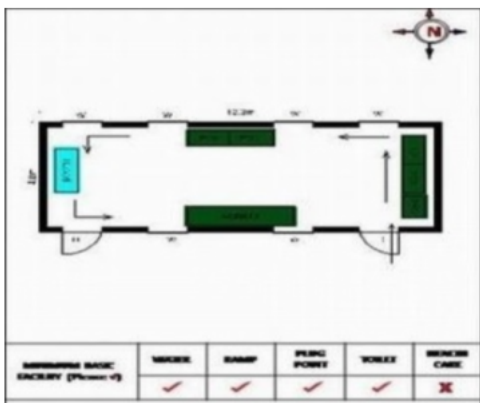

Google Map View

Polling Station Building Front View

Polling Station Front View

Cad View

Key MAP View

1 பெயர் : எல்லம்மா - கணவர் பெயர்: முருகன் - வீட்டு எண் : 1 வயது : 54 பாலினம் : பெண் Photo is available	WYG1140656	2 பெயர் : சிவம்மாள் - கணவர் பெயர்: முருகன் - வீட்டு எண் : 1 வயது : 43 பாலினம் : பெண் Photo is available	WYG0938605	3 பெயர் : கவிதா - கணவர் பெயர்: மாதப்பன் - வீட்டு எண் : 1 வயது : 39 பாலினம் : பெண் Photo is available	WYG0512301
4 பெயர் : கௌதமி - கணவர் பெயர்: தென்னரசு - வீட்டு எண் : 1 வயது : 35 பாலினம் : பெண் Photo is available	WYG1405075	5 பெயர் : ராஜேஷ்வரி - கணவர் பெயர்: சிவனப்பன் - வீட்டு எண் : 1 வயது : 30 பாலினம் : பெண் Photo is available	WYG1140730	6 பெயர் : ராமசுந்திரன் - தந்தையின் பெயர்: சின்னராமசாமி - வீட்டு எண் : 1- வயது : 34 பாலினம் : ஆண் Photo is available	WYG0511899
7 பெயர் : கமலா - கணவர் பெயர்: குமாரசாமி - வீட்டு எண் : 1-1 வயது : 71 பாலினம் : பெண் Photo is available	WYG2117265	8 பெயர் : மாரியப்பன் - தந்தையின் பெயர்: முனிசாமி - வீட்டு எண் : 1-1 வயது : 61 பாலினம் : ஆண் Photo is available	JFM2837201	9 பெயர் : பசுவராஜ் - தந்தையின் பெயர்: முனிசாமி - வீட்டு எண் : 1-2 வயது : 71 பாலினம் : ஆண் Photo is available	JFM1133438
10 பெயர் : சுசிலா - கணவர் பெயர்: பசுவராஜ் - வீட்டு எண் : 1-2 வயது : 66 பாலினம் : பெண் Photo is available	JFM1134204	11 பெயர் : குப்பன் - தந்தையின் பெயர்: சின்னசாமி - வீட்டு எண் : 1-5 வயது : 53 பாலினம் : ஆண் Photo is available	WYG2117307	12 பெயர் : ராஜா - தந்தையின் பெயர்: ஈருகான் - வீட்டு எண் : 1-6 வயது : 81 பாலினம் : ஆண் Photo is available	WYG2117323
13 பெயர் : கோவிந்தராஜ் - தந்தையின் பெயர்: ராஜா - வீட்டு எண் : 1-6 வயது : 50 பாலினம் : ஆண் Photo is available	JFM1133644	14 பெயர் : பழனி - தந்தையின் பெயர்: சென்னப்பன் - வீட்டு எண் : 1-7 வயது : 76 பாலினம் : ஆண் Photo is available	WYG2117349	15 பெயர் : முருகம்மாள் - கணவர் பெயர்: பழனி - வீட்டு எண் : 1-7 வயது : 45 பாலினம் : பெண் Photo is available	JFM2837318
16 பெயர் : மாரியப்பன் - தந்தையின் பெயர்: பழனி - வீட்டு எண் : 1-7 வயது : 29 பாலினம் : ஆண் Photo is available	WYG1232800	17 பெயர் : அர்ஜுணன் தந்தையின் பெயர்: பழனி வீட்டு எண் : 1/7 வயது : 26 பாலினம் : ஆண் Photo is available	WYG1501923	18 பெயர் : ஜெயா - கணவர் பெயர்: குழந்தைவேல் - வீட்டு எண் : 1-8 வயது : 54 பாலினம் : பெண் Photo is available	WYG0094052
19 பெயர் : எல்லம்மா - கணவர் பெயர்: எல்லப்பா - வீட்டு எண் : 1-9 வயது : 52 பாலினம் : பெண் Photo is available	WYG1043843	20 பெயர் : லட்சுமி - கணவர் பெயர்: காவேரி - வீட்டு எண் : 1-10 வயது : 66 பாலினம் : பெண் Photo is available	WYG2117356	21 பெயர் : நாகம்மாள் - கணவர் பெயர்: சிங்காரம் - வீட்டு எண் : 1-11 வயது : 71 பாலினம் : பெண் Photo is available	WYG2117364
22 பெயர் : முனிசாமி - தந்தையின் பெயர்: சின்னகுள்ளன் - வீட்டு எண் : 1-12 வயது : 61 பாலினம் : ஆண் Photo is available	JFM2841369	23 பெயர் : சின்னப்பா - கணவர் பெயர்: முனிசாமி - வீட்டு எண் : 1-12 வயது : 56 பாலினம் : பெண் Photo is available	JFM2229946	24 பெயர் : ஜோதி - கணவர் பெயர்: சேகர் - வீட்டு எண் : 1-12 வயது : 32 பாலினம் : பெண் Photo is available	WYG0936989
25 பெயர் : சதீஷ்பிரியா கணவர் பெயர்: ரவி சங்கர் வீட்டு எண் : 1/12 வயது : 26 பாலினம் : பெண் Photo is available	WYG1500784	26 பெயர் : நாகராஜ் - தந்தையின் பெயர்: அங்கப்பன் - வீட்டு எண் : 1-13 வயது : 56 பாலினம் : ஆண் Photo is available	WYG1140748	27 பெயர் : காளியம்மாள் - கணவர் பெயர்: நாகராஜ் - வீட்டு எண் : 1-13 வயது : 52 பாலினம் : பெண் Photo is available	JFM1253848
28 பெயர் : லட்சுமணன் தந்தையின் பெயர்: நாகராஜ் வீட்டு எண் : 1/13 வயது : 27 பாலினம் : ஆண் Photo is available	WYG2472215	29 பெயர் : பெரியதூருவாசன் - தாயின் பெயர்: அரியம்மாள் - வீட்டு எண் : 1-14 வயது : 71 பாலினம் : ஆண் Photo is available	WYG2117372	30 பெயர் : பசம்மாள் - கணவர் பெயர்: பெரியதூருவாசன் - வீட்டு எண் : 1-14 வயது : 64 பாலினம் : பெண் Photo is available	WYG2117380