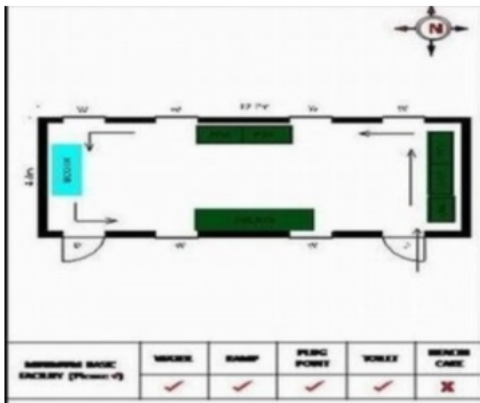

Nazri Naksha

Google Map View

Polling Station Building Front View

Polling Station Front View

Cad View

Key MAP View

1	WYG0937375	பெயர் : எல்லம்மாள் - கணவர் பெயர்: முருகன் - வீட்டு எண் : 1 வயது : 54 பாலினம் : பெண்	Photo is available	2	WYG1233097	பெயர் : பங்காரு - கணவர் பெயர்: வெங்கட்ராமன் - வீட்டு எண் : 1 வயது : 44 பாலினம் : பெண்	Photo is available	3	WYG1034099	பெயர் : நாசு - கணவர் பெயர்: லட்சுமணன் - வீட்டு எண் : 1 வயது : 37 பாலினம் : பெண்	Photo is available
4	WYG1233105	பெயர் : மாதம்மாள் - கணவர் பெயர்: சந்திரன் - வீட்டு எண் : 1 வயது : 36 பாலினம் : பெண்	Photo is available	5	WYG1233113	பெயர் : ஜெயலட்சுமி - கணவர் பெயர்: கோவிந்தராஜ் - வீட்டு எண் : 1 வயது : 36 பாலினம் : பெண்	Photo is available	6	WYG1033828	பெயர் : காளிமுத்து - தந்தையின் பெயர்: கிருஷ்ணன் - வீட்டு எண் : 1 வயது : 35 பாலினம் : ஆண்	Photo is available
7	WYG2375517	பெயர் : ஆஷா கணவர் பெயர்: முனிராஜ் வீட்டு எண் : 1 வயது : 34 பாலினம் : பெண்	Photo is available	8	WYG1033745	பெயர் : தமிழரசன் - தந்தையின் பெயர்: கிருஷ்ணன் - வீட்டு எண் : 1 வயது : 31 பாலினம் : ஆண்	Photo is available	9	WYG1432558	பெயர் : மூர்த்தி - தந்தையின் பெயர்: சகாதேவன் - வீட்டு எண் : 1 வயது : 30 பாலினம் : ஆண்	Photo is available
10	WYG1233071	பெயர் : மாதம்மாள் - கணவர் பெயர்: ராஜ்குமார் - வீட்டு எண் : 1 வயது : 29 பாலினம் : பெண்	Photo is available	11	WYG1432566	பெயர் : பிரபாவதி - தந்தையின் பெயர்: கோவிந்தராஜ் - வீட்டு எண் : 1 வயது : 28 பாலினம் : பெண்	Photo is available	12	WYG1518109	பெயர் : மகேந்திரன் தந்தையின் பெயர்: மாதையன் வீட்டு எண் : 1 வயது : 25 பாலினம் : ஆண்	Photo is available
13	WYG2119501	பெயர் : மூக்கம்மாள் - கணவர் பெயர்: சின்னகருப்பன் - வீட்டு எண் : 1-1 வயது : 81 பாலினம் : பெண்	Photo is available	14	WYG2119519	பெயர் : சென்னம்மாள் - கணவர் பெயர்: தூருவாசன் - வீட்டு எண் : 1-1 வயது : 57 பாலினம் : பெண்	Photo is available	15	WYG2119527	பெயர் : முருகன் - தந்தையின் பெயர்: சின்னகருப்பன் - வீட்டு எண் : 1-1 வயது : 50 பாலினம் : ஆண்	Photo is available
16	JFM2228302	பெயர் : மாதையன் - தந்தையின் பெயர்: சின்னகருப்பன் - வீட்டு எண் : 1-1 வயது : 48 பாலினம் : ஆண்	Photo is available	17	WYG0512665	பெயர் : பரந்தாமன் - தந்தையின் பெயர்: சின்னகருப்பன் - வீட்டு எண் : 1-1 வயது : 45 பாலினம் : ஆண்	Photo is available	18	JFM2229276	பெயர் : மணி - தந்தையின் பெயர்: குப்பன் - வீட்டு எண் : 1-1 வயது : 43 பாலினம் : ஆண்	Photo is available
19	WYG1141357	பெயர் : சென்னம்மாள் - கணவர் பெயர்: மாதையன் - வீட்டு எண் : 1-1 வயது : 43 பாலினம் : பெண்	Photo is available	20	WYG1033752	பெயர் : முருகம்மாள் - கணவர் பெயர்: மணி - வீட்டு எண் : 1-1 வயது : 35 பாலினம் : பெண்	Photo is available	21	WYG1141217	பெயர் : மாதப்பா - தந்தையின் பெயர்: மாரியப்பன் - வீட்டு எண் : 1-1 வயது : 34 பாலினம் : ஆண்	Photo is available
22	WYG1521590	பெயர் : முருகன் தந்தையின் பெயர்: துருவாசன் வீட்டு எண் : 1/1 வயது : 31 பாலினம் : ஆண்	Photo is available	23	WYG1253517	பெயர் : கோவிந்தராஜ் - தந்தையின் பெயர்: ராமன் - வீட்டு எண் : 1-1 வயது : 29 பாலினம் : ஆண்	Photo is available	24	WYG1312396	பெயர் : பூங்கொடி - கணவர் பெயர்: காளிமுத்து - வீட்டு எண் : 1-1 வயது : 29 பாலினம் : பெண்	Photo is available
25	WYG1450014	பெயர் : சுகுணா கணவர் பெயர்: வெங்கடேசன் வீட்டு எண் : 1/1 வயது : 27 பாலினம் : பெண்	Photo is available	26	WYG2512622	பெயர் : தீபா கணவர் பெயர்: முருகன் வீட்டு எண் : 1/01 வயது : 22 பாலினம் : பெண்	Photo is available	27	WYG2119535	பெயர் : பெரியக்கா - கணவர் பெயர்: ராமசாமி - வீட்டு எண் : 1-2 வயது : 61 பாலினம் : பெண்	Photo is available
28	JFM2229292	பெயர் : லட்சுமணன் - தந்தையின் பெயர்: ராமசாமி - வீட்டு எண் : 1-2 வயது : 47 பாலினம் : ஆண்	Photo is available	29	WYG0938043	பெயர் : மாரி - கணவர் பெயர்: மாது - வீட்டு எண் : 1-2 வயது : 38 பாலினம் : பெண்	Photo is available	30	WYG0512558	பெயர் : குப்புசாமி - தந்தையின் பெயர்: ராமசாமி - வீட்டு எண் : 1-2 வயது : 36 பாலினம் : ஆண்	Photo is available