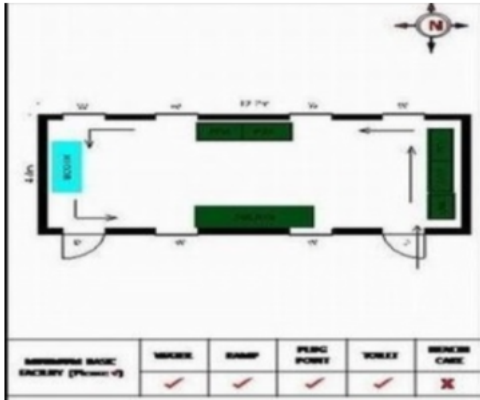

Google Map View

Polling Station Building Front View

Polling Station Front View

Cad View

Key MAP View

1	WYG1233212	பெயர் : காளியப்பன் - தந்தையின் பெயர்: பெருமாள் - வீட்டு எண் : 1 வயது : 30 பாலினம் : ஆண்	Photo is available	2	WYG1233204	பெயர் : மஞ்சு - கணவர் பெயர்: பெருமாள் - வீட்டு எண் : 1 வயது : 30 பாலினம் : பெண்	Photo is available	3	WYG1233170	பெயர் : பழனியம்மாள் - கணவர் பெயர்: சந்திரசேகர் - வீட்டு எண் : 1 வயது : 29 பாலினம் : பெண்	Photo is available
4	WYG1233220	பெயர் : கோவிந்தராஜ் - தந்தையின் பெயர்: முனிசாமி - வீட்டு எண் : 1 வயது : 29 பாலினம் : ஆண்	Photo is available	5	WYG1233188	பெயர் : மகேஸ்வரி கணவர் பெயர்: கணேசன் - வீட்டு எண் : 1 வயது : 29 பாலினம் : பெண்	Photo is available	6	WYG1233196	பெயர் : சமிதா - கணவர் பெயர்: காசி - வீட்டு எண் : 1 வயது : 29 பாலினம் : பெண்	Photo is available
7	WYG1405133	பெயர் : சாமுண்டீஸ்வரி - தந்தையின் பெயர்: பெருமாள் - வீட்டு எண் : 1 வயது : 28 பாலினம் : பெண்	Photo is available	8	WYG2001543	பெயர் : குப்பன் - தந்தையின் பெயர்: மாரியப்பன் - வீட்டு எண் : 1-1 வயது : 77 பாலினம் : ஆண்	Photo is available	9	WYG2001550	பெயர் : முனியம்மாள் - கணவர் பெயர்: குப்பன் - வீட்டு எண் : 1-1 வயது : 72 பாலினம் : பெண்	Photo is available
10	WYG2001568	பெயர் : மாரியப்பன் - தந்தையின் பெயர்: மாரியப்பன் - வீட்டு எண் : 1-2 வயது : 61 பாலினம் : ஆண்	Photo is available	11	WYG2001576	பெயர் : கோணியம்மாள் - கணவர் பெயர்: மாரியப்பன் - வீட்டு எண் : 1-2 வயது : 57 பாலினம் : பெண்	Photo is available	12	JFM2229482	பெயர் : வடிவேல் - தந்தையின் பெயர்: மாரியப்பன் - வீட்டு எண் : 1-2 வயது : 44 பாலினம் : ஆண்	Photo is available
13	WYG0512913	பெயர் : காசி - தந்தையின் பெயர்: மாரியப்பன் - வீட்டு எண் : 1-2 வயது : 35 பாலினம் : ஆண்	Photo is available	14	WYG1253434	பெயர் : நஞ்சம்மாள் - கணவர் பெயர்: வடிவேல் - வீட்டு எண் : 1-2 வயது : 32 பாலினம் : பெண்	Photo is available	15	WYG0747873	பெயர் : வள்ளியம்மாள் - கணவர் பெயர்: ராமமூர்த்தி - வீட்டு எண் : 1/3 வயது : 36 பாலினம் : பெண்	Photo is available
16	WYG2001584	பெயர் : பெருமாள் - தந்தையின் பெயர்: மாரியப்பன் - வீட்டு எண் : 1-4 வயது : 69 பாலினம் : ஆண்	Photo is available	17	WYG0512988	பெயர் : ராமமூர்த்தி - தந்தையின் பெயர்: பெருமாள் - வீட்டு எண் : 1-4 வயது : 36 பாலினம் : ஆண்	Photo is available	18	WYG2466274	பெயர் : முரளி தந்தையின் பெயர்: பாதர் வீட்டு எண் : 1/4 வால்பாறை வயது : 21 பாலினம் : ஆண்	Photo is available
19	WYG1033604	பெயர் : பெருமாள் - தந்தையின் பெயர்: கன்னியப்பன் - வீட்டு எண் : 1-5 வயது : 56 பாலினம் : ஆண்	Photo is available	20	JFM2228195	பெயர் : பவுன்ராஜ் - தந்தையின் பெயர்: திம்மராயன் - வீட்டு எண் : 1-6 வயது : 48 பாலினம் : ஆண்	Photo is available	21	JFM2228161	பெயர் : பாப்பாத்தி கணவர் பெயர்: பவுன்ராஜ் - வீட்டு எண் : 1-6 வயது : 41 பாலினம் : பெண்	Photo is available
22	WYG2591790	பெயர் : நரசிம்மன் ப தந்தையின் பெயர்: பவுன்ராஜ் வீட்டு எண் : 1/6 வயது : 19 பாலினம் : ஆண்	Photo is available	23	WYG2001600	பெயர் : முனியம்மாள் - கணவர் பெயர்: திம்மராயன் - வீட்டு எண் : 1-7 வயது : 87 பாலினம் : பெண்	Photo is available	24	WYG2001618	பெயர் : முருகன் - தந்தையின் பெயர்: திம்மராயன் - வீட்டு எண் : 1-7 வயது : 60 பாலினம் : ஆண்	Photo is available
25	WYG2001626	பெயர் : வசந்தா - கணவர் பெயர்: முருகன் - வீட்டு எண் : 1-7 வயது : 56 பாலினம் : பெண்	Photo is available	26	WYG0512962	பெயர் : முருகன் - தந்தையின் பெயர்: முருகன் - வீட்டு எண் : 1-7 வயது : 35 பாலினம் : ஆண்	Photo is available	27	WYG1233048	பெயர் : முருகம்மாள் - தந்தையின் பெயர்: முருகன் - வீட்டு எண் : 1-7 வயது : 30 பாலினம் : பெண்	Photo is available
28	WYG2001634	பெயர் : பெரியட்சுமணன் - தந்தையின் பெயர்: பெருமாள் - வீட்டு எண் : 1-8 வயது : 68 பாலினம் : ஆண்	Photo is available	29	WYG2001642	பெயர் : சாவித்திரி - கணவர் பெயர்: பெரியட்சுமணன் - வீட்டு எண் : 1-8 வயது : 66 பாலினம் : பெண்	Photo is available	30	WYG0512970	பெயர் : மணி - தந்தையின் பெயர்: முருகேசன் - வீட்டு எண் : 1-8 வயது : 43 பாலினம் : ஆண்	Photo is available