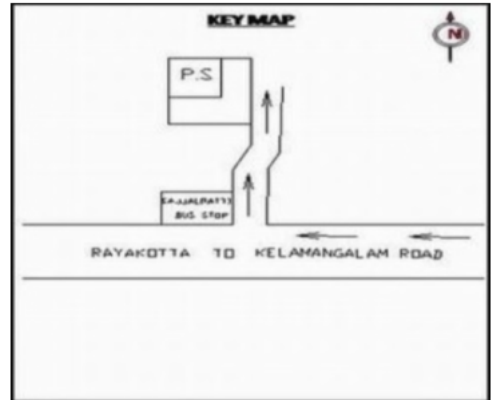

Google Map View

Polling Station Building Front View

Polling Station Front View

Cad View

Key MAP View

1	WYG1233212	பெயர் : காளியப்பன் - தந்தையின் பெயர்: பெருமாள் - வீட்டு எண் : 1 வயது : 30 பாலினம் : ஆண்	Photo is available	2	WYG1233204	பெயர் : மஞ்சு - கணவர் பெயர்: பெருமாள் - வீட்டு எண் : 1 வயது : 30 பாலினம் : பெண்	Photo is available	3	WYG1233170	பெயர் : பழனியம்மாள் - கணவர் பெயர்: சந்திரசேகர் - வீட்டு எண் : 1 வயது : 29 பாலினம் : பெண்	Photo is available
4	WYG1233220	பெயர் : கோவிந்தராஜ் - தந்தையின் பெயர்: முனிசாமி - வீட்டு எண் : 1 வயது : 29 பாலினம் : ஆண்	Photo is available	5	WYG1233188	பெயர் : மகேஸ்வரி கணவர் பெயர்: கணேசன் - வீட்டு எண் : 1 வயது : 29 பாலினம் : பெண்	Photo is available	6	WYG1233196	பெயர் : சமிதா - கணவர் பெயர்: காசி - வீட்டு எண் : 1 வயது : 29 பாலினம் : பெண்	Photo is available
7	WYG1405133	பெயர் : சாமுண்டீஸ்வரி - தந்தையின் பெயர்: பெருமாள் - வீட்டு எண் : 1 வயது : 28 பாலினம் : பெண்	Photo is available	8	WYG2001543	பெயர் : குப்பன் - தந்தையின் பெயர்: மாரியப்பன் - வீட்டு எண் : 1-1 வயது : 77 பாலினம் : ஆண்	Photo is available	9	WYG2001550	பெயர் : முனியம்மாள் - கணவர் பெயர்: குப்பன் - வீட்டு எண் : 1-1 வயது : 72 பாலினம் : பெண்	Photo is available
10	WYG2001568	பெயர் : மாரியப்பன் - தந்தையின் பெயர்: மாரியப்பன் - வீட்டு எண் : 1-2 வயது : 61 பாலினம் : ஆண்	Photo is available	11	WYG2001576	பெயர் : கோணியம்மாள் - கணவர் பெயர்: மாரியப்பன் - வீட்டு எண் : 1-2 வயது : 57 பாலினம் : பெண்	Photo is available	12	JFM2229482	பெயர் : வடிவேல் - தந்தையின் பெயர்: மாரியப்பன் - வீட்டு எண் : 1-2 வயது : 44 பாலினம் : ஆண்	Photo is available
13	WYG0512913	பெயர் : காசி - தந்தையின் பெயர்: மாரியப்பன் - வீட்டு எண் : 1-2 வயது : 35 பாலினம் : ஆண்	Photo is available	14	WYG1253434	பெயர் : நஞ்சம்மாள் - கணவர் பெயர்: வடிவேல் - வீட்டு எண் : 1-2 வயது : 32 பாலினம் : பெண்	Photo is available	15	WYG0747873	பெயர் : வள்ளியம்மாள் - கணவர் பெயர்: ராமமூர்த்தி - வீட்டு எண் : 1/3 வயது : 36 பாலினம் : பெண்	Photo is available
16	WYG2001584	பெயர் : பெருமாள் - தந்தையின் பெயர்: மாரியப்பன் - வீட்டு எண் : 1-4 வயது : 69 பாலினம் : ஆண்	Photo is available	17	WYG0512988	பெயர் : ராமமூர்த்தி - தந்தையின் பெயர்: பெருமாள் - வீட்டு எண் : 1-4 வயது : 36 பாலினம் : ஆண்	Photo is available	18	WYG2466274	பெயர் : முரளி தந்தையின் பெயர்: பாதர் வீட்டு எண் : 1/4 வால்பாறை வயது : 21 பாலினம் : ஆண்	Photo is available
19	WYG1033604	பெயர் : பெருமாள் - தந்தையின் பெயர்: கன்னியப்பன் - வீட்டு எண் : 1-5 வயது : 56 பாலினம் : ஆண்	Photo is available	20	JFM2228195	பெயர் : பவுன்ராஜ் - தந்தையின் பெயர்: திம்மராயன் - வீட்டு எண் : 1-6 வயது : 48 பாலினம் : ஆண்	Photo is available	21	JFM2228161	பெயர் : பாப்பாத்தி கணவர் பெயர்: பவுன்ராஜ் - வீட்டு எண் : 1-6 வயது : 41 பாலினம் : பெண்	Photo is available
22	WYG2591790	பெயர் : நரசிம்மன் ப தந்தையின் பெயர்: பவுன்ராஜ் வீட்டு எண் : 1/6 வயது : 19 பாலினம் : ஆண்	Photo is available	23	WYG2001600	பெயர் : முனியம்மாள் - கணவர் பெயர்: திம்மராயன் - வீட்டு எண் : 1-7 வயது : 87 பாலினம் : பெண்	Photo is available	24	WYG2001618	பெயர் : முருகன் - தந்தையின் பெயர்: திம்மராயன் - வீட்டு எண் : 1-7 வயது : 60 பாலினம் : ஆண்	Photo is available
25	WYG2001626	பெயர் : வசந்தா - கணவர் பெயர்: முருகன் - வீட்டு எண் : 1-7 வயது : 56 பாலினம் : பெண்	Photo is available	26	WYG0512962	பெயர் : முருகன் - தந்தையின் பெயர்: முருகன் - வீட்டு எண் : 1-7 வயது : 35 பாலினம் : ஆண்	Photo is available	27	WYG1233048	பெயர் : முருகம்மாள் - தந்தையின் பெயர்: முருகன் - வீட்டு எண் : 1-7 வயது : 30 பாலினம் : பெண்	Photo is available
28	WYG2001634	பெயர் : பெரியட்சுமணன் - தந்தையின் பெயர்: பெருமாள் - வீட்டு எண் : 1-8 வயது : 68 பாலினம் : ஆண்	Photo is available	29	WYG2001642	பெயர் : சாவித்திரி - கணவர் பெயர்: பெரியட்சுமணன் - வீட்டு எண் : 1-8 வயது : 66 பாலினம் : பெண்	Photo is available	30	WYG0512970	பெயர் : மணி - தந்தையின் பெயர்: முருகேசன் - வீட்டு எண் : 1-8 வயது : 43 பாலினம் : ஆண்	Photo is available