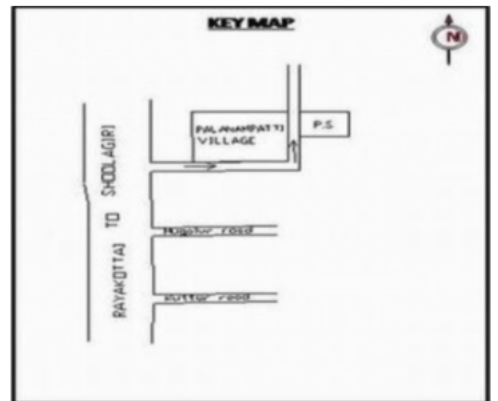

Google Map View

Polling Station Building Front View

Polling Station Front View

Cad View

Key MAP View

1 பெயர் : நாகராஜ் - தாயின் பெயர்: ரங்கம்மா - வீட்டு எண் : 1 வயது : 56 பாலினம் : ஆண்	WYG1233477 Photo is available	2 பெயர் : ரங்கம்மா - கணவர் பெயர்: நாகராஜ் - வீட்டு எண் : 1 வயது : 55 பாலினம் : பெண்	WYG1176700 Photo is available	3 பெயர் : வள்ளிதெய்வானை - கணவர் பெயர்: தூர்வாசன் - வீட்டு எண் : 1 வயது : 34 பாலினம் : பெண்	WYG1233592 Photo is available
4 பெயர் : சத்திராஜ் - தந்தையின் பெயர்: பெருமாள் - வீட்டு எண் : 1 வயது : 30 பாலினம் : ஆண்	WYG1176734 Photo is available	5 பெயர் : ராமன் - தந்தையின் பெயர்: மாரியப்பன் - வீட்டு எண் : 1 வயது : 29 பாலினம் : ஆண்	WYG1312586 Photo is available	6 பெயர் : சங்கீதா - தந்தையின் பெயர்: முருகேசன் - வீட்டு எண் : 1 வயது : 27 பாலினம் : பெண்	WYG1432640 Photo is available
7 பெயர் : முரளி - தந்தையின் பெயர்: பழனி - வீட்டு எண் : 1 வயது : 27 பாலினம் : ஆண்	WYG1432657 Photo is available	8 பெயர் : சண்முகம் - தந்தையின் பெயர்: கிருஷ்ணன் - வீட்டு எண் : 1 வயது : 27 பாலினம் : ஆண்	WYG1432665 Photo is available	9 பெயர் : சந்தோஷ் குமார் - தந்தையின் பெயர்: பெருமாள் - வீட்டு எண் : 1-2D1 வயது : 34 பாலினம் : ஆண்	WYG0938803 Photo is available
10 பெயர் : விஜய் குமார் தந்தையின் பெயர்: முருகேசன் வீட்டு எண் : 1/3 வயது : 25 பாலினம் : ஆண்	WYG2205706 Photo is available	11 பெயர் : சக்திவேல் தந்தையின் பெயர்: முருகேசன் வீட்டு எண் : 1/3 வயது : 23 பாலினம் : ஆண்	WYG2290013 Photo is available	12 பெயர் : சக்திவேல் தந்தையின் பெயர்: சுப்பிரமணி வீட்டு எண் : 1/9 வயது : 29 பாலினம் : ஆண்	WYG2354629 Photo is available
S 13 பெயர் : ராஜேஸ்வரி கணவர் பெயர்: செந்தில் வீட்டு எண் : 1/12 வயது : 24 பாலினம் : பெண்	WYG2354389 Photo is available	14 பெயர் : சங்கீதா கணவர் பெயர்: கண்ணையன் வீட்டு எண் : 1/16 வயது : 27 பாலினம் : பெண்	WYG2354371 Photo is available	15 பெயர் : கோவிந்தராஜ் தந்தையின் பெயர்: முனியன் வீட்டு எண் : 1/16 வயது : 25 பாலினம் : ஆண்	WYG2354306 Photo is available
16 பெயர் : சந்தோஷ் தந்தையின் பெயர்: முனியன் வீட்டு எண் : 1/16 வயது : 23 பாலினம் : ஆண்	WYG2354108 Photo is available	17 பெயர் : அன்பரசன் தந்தையின் பெயர்: கோவிந்தன் வீட்டு எண் : 1/16 வயது : 22 பாலினம் : ஆண்	WYG2365112 Photo is available	18 பெயர் : மாதம்மாள் - கணவர் பெயர்: சகாதேவன் - வீட்டு எண் : 1-19 வயது : 34 பாலினம் : பெண்	WYG0750562 Photo is available
19 பெயர் : தெய்வாணி - கணவர் பெயர்: வெங்கடசலம் - வீட்டு எண் : 1-24 வயது : 30 பாலினம் : பெண்	WYG1233568 Photo is available	20 பெயர் : மாதம்மாள் கணவர் பெயர்: காளியப்பன் வீட்டு எண் : 1/26 வயது : 43 பாலினம் : பெண்	WYG2354397 Photo is available	21 பெயர் : முருகன் தந்தையின் பெயர்: கிருஷ்ணன் வீட்டு எண் : 1/26 வயது : 25 பாலினம் : ஆண்	WYG2206217 Photo is available
22 பெயர் : மாரிமுத்து தந்தையின் பெயர்: காளியப்பன் வீட்டு எண் : 1/26 வயது : 21 பாலினம் : ஆண்	WYG2569911 Photo is available	23 பெயர் : நவீன் குமார் - தந்தையின் பெயர்: வெங்கடேசன் - வீட்டு எண் : 1-26-C வயது : 29 பாலினம் : ஆண்	WYG1312578 Photo is available	24 பெயர் : ஜெயதீப் தந்தையின் பெயர்: மாதையன் வீட்டு எண் : 1/31 வயது : 24 பாலினம் : ஆண்	WYG2354256 Photo is available
25 பெயர் : பெருமாள் - தந்தையின் பெயர்: மாரியப்பன் - வீட்டு எண் : 1-33 வயது : 35 பாலினம் : ஆண்	WYG0513747 Photo is available	26 பெயர் : தமிழ்குமார் தந்தையின் பெயர்: கோவிந்தன் வீட்டு எண் : 1/36 வயது : 41 பாலினம் : ஆண்	WYG2397438 Photo is available	27 பெயர் : திருப்பதி - தந்தையின் பெயர்: காவேரி - வீட்டு எண் : 1-36 வயது : 29 பாலினம் : ஆண்	WYG1233345 Photo is available
28 பெயர் : சுசீலா கணவர் பெயர்: திருப்பதி வீட்டு எண் : 1/36 வயது : 28 பாலினம் : பெண்	WYG1450113 Photo is available	29 பெயர் : பத்மா கணவர் பெயர்: தமிழ் குமார் வீட்டு எண் : 1/36 ஏ வயது : 40 பாலினம் : பெண்	WYG2398592 Photo is available	30 பெயர் : முருகம்மாள் கணவர் பெயர்: முருகன் வீட்டு எண் : 1/37 வயது : 23 பாலினம் : பெண்	WYG2364412 Photo is available