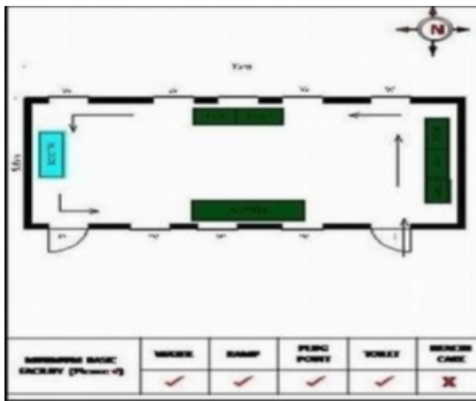

வாக்காளர் பதிவு அலுவலரின்  
கையொப்பம்

Nazri Naksha

Google Map View

Polling Station Building Front View

Polling Station Front View

Cad View

Key MAP View

|   |   |  |
|---|---|--|
| 1<br>பெயர் : மாரி -<br>தந்தையின் பெயர்: மாரிமுத்து -<br>வீட்டு எண் : 1<br>வயது : 40 பாலினம் : பெண்<br>Photo is available<br>WYG1034180                      | 2<br>பெயர் : வனிதா -<br>தந்தையின் பெயர்: சண்முகம் -<br>வீட்டு எண் : 1<br>வயது : 32 பாலினம் : பெண்<br>Photo is available<br>WYG1034149                   | 3<br>பெயர் : பரசராமன் -<br>தந்தையின் பெயர்: சின்னகுப்பன் -<br>வீட்டு எண் : 1-1<br>வயது : 44 பாலினம் : ஆண்<br>Photo is available<br>JFM2840155      |
| 4<br>பெயர் : சத்யா -<br>தந்தையின் பெயர்: குப்பன் -<br>வீட்டு எண் : 1-02<br>வயது : 29 பாலினம் : பெண்<br>Photo is available<br>WYG1312735                     | 5<br>பெயர் : குழந்திவேலு -<br>தந்தையின் பெயர்: சங்கர் -<br>வீட்டு எண் : 1-8<br>வயது : 66 பாலினம் : ஆண்<br>Photo is available<br>WYG0662734              | 6<br>பெயர் : ரவி -<br>தந்தையின் பெயர்: குழந்தைவேலு -<br>வீட்டு எண் : 1-8<br>வயது : 38 பாலினம் : ஆண்<br>Photo is available<br>WYG0662742            |
| 7<br>பெயர் : சித்திரவள்ளி -<br>கணவர் பெயர்: செந்தில் -<br>வீட்டு எண் : 1-8<br>வயது : 37 பாலினம் : பெண்<br>Photo is available<br>WYG0514299                  | 8<br>பெயர் : முனிரத்தினம் -<br>கணவர் பெயர்: ரவி -<br>வீட்டு எண் : 1-8<br>வயது : 35 பாலினம் : பெண்<br>Photo is available<br>WYG0514307                   | 9<br>பெயர் : ராமராஜ் -<br>தந்தையின் பெயர்: பெருமாள் -<br>வீட்டு எண் : 1-16<br>வயது : 36 பாலினம் : ஆண்<br>Photo is available<br>WYG0710335          |
| 10<br>பெயர் : இரத்தினம் -<br>கணவர் பெயர்: முனியப்பா -<br>வீட்டு எண் : 1-21<br>வயது : 42 பாலினம் : பெண்<br>Photo is available<br>WYG0750422                  | S 11<br>பெயர் : தென்னரசு -<br>தந்தையின் பெயர்: நாகராஜ் -<br>வீட்டு எண் : 1-23<br>வயது : 35 பாலினம் : ஆண்<br>DELETED<br>Photo is available<br>WYG0514158 | 12<br>பெயர் : புனிதா -<br>கணவர் பெயர்: வெங்கடேசன் -<br>வீட்டு எண் : 1-26C<br>வயது : 50 பாலினம் : பெண்<br>Photo is available<br>WYG0095356          |
| 13<br>பெயர் : குப்பன் -<br>தந்தையின் பெயர்: ராமன் -<br>வீட்டு எண் : 1-27<br>வயது : 54 பாலினம் : ஆண்<br>Photo is available<br>JFM1367002                     | 14<br>பெயர் : மாது -<br>தந்தையின் பெயர்: முனிசாமி -<br>வீட்டு எண் : 1-27<br>வயது : 44 பாலினம் : ஆண்<br>Photo is available<br>WYG0710079                 | 15<br>பெயர் : கணகா -<br>கணவர் பெயர்: மாது -<br>வீட்டு எண் : 1-27<br>வயது : 41 பாலினம் : பெண்<br>Photo is available<br>WYG0710251                   |
| 16<br>பெயர் : முனியம்மாள் -<br>கணவர் பெயர்: விஜயகுமார் -<br>வீட்டு எண் : 1-28<br>வயது : 41 பாலினம் : பெண்<br>Photo is available<br>WYG0750489               | 17<br>பெயர் : சேகர் -<br>தந்தையின் பெயர்: பெருமாள் -<br>வீட்டு எண் : 1-28<br>வயது : 35 பாலினம் : ஆண்<br>Photo is available<br>WYG0750653                | 18<br>பெயர் : குமார் -<br>தந்தையின் பெயர்: முனியப்பன் -<br>வீட்டு எண் : 1-35<br>வயது : 47 பாலினம் : ஆண்<br>Photo is available<br>JFM1134923        |
| 19<br>பெயர் : தூருவாசி -<br>கணவர் பெயர்: மாரகுண்டன் -<br>வீட்டு எண் : 1-35<br>வயது : 45 பாலினம் : பெண்<br>Photo is available<br>JFM2223733                  | 20<br>பெயர் : காவேரி -<br>தந்தையின் பெயர்: தனக்கல்முனியப்பன் -<br>வீட்டு எண் : 1-36<br>வயது : 61 பாலினம் : ஆண்<br>Photo is available<br>WYG2032449      | 21<br>பெயர் : சரோஜா -<br>கணவர் பெயர்: காவேரி -<br>வீட்டு எண் : 1-36<br>வயது : 53 பாலினம் : பெண்<br>Photo is available<br>WYG2032456                |
| 22<br>பெயர் : சின்னமுனியப்பன் -<br>தந்தையின் பெயர்: சுக்கன்முனியப்பன் -<br>வீட்டு எண் : 1-37<br>வயது : 63 பாலினம் : ஆண்<br>Photo is available<br>WYG2032464 | 23<br>பெயர் : கௌரி -<br>கணவர் பெயர்: சின்னமுனியப்பன் -<br>வீட்டு எண் : 1-37<br>வயது : 56 பாலினம் : பெண்<br>Photo is available<br>JFM2222362             | 24<br>பெயர் : சின்னமுனியம்மாள் -<br>கணவர் பெயர்: முனியப்பன் -<br>வீட்டு எண் : 1-38<br>வயது : 46 பாலினம் : பெண்<br>Photo is available<br>JFM2841419 |
| 25<br>பெயர் : முனியப்பன் -<br>தந்தையின் பெயர்: முனிசாமி -<br>வீட்டு எண் : 1-39<br>வயது : 81 பாலினம் : ஆண்<br>Photo is available<br>WYG2032472               | 26<br>பெயர் : நாகம்மாள் -<br>கணவர் பெயர்: முனியப்பன் -<br>வீட்டு எண் : 1-39<br>வயது : 66 பாலினம் : பெண்<br>Photo is available<br>JFM2839033             | 27<br>பெயர் : ராமசாமி -<br>தந்தையின் பெயர்: பசப்பன் -<br>வீட்டு எண் : 1-40<br>வயது : 34 பாலினம் : ஆண்<br>Photo is available<br>WYG0750596          |
| 28<br>பெயர் : அம்பிகா -<br>கணவர் பெயர்: ராமசாமி -<br>வீட்டு எண் : 1-40<br>வயது : 28 பாலினம் : பெண்<br>Photo is available<br>WYG1432673                      | 29<br>பெயர் : முனியப்பா -<br>தந்தையின் பெயர்: மாரப்பா -<br>வீட்டு எண் : 1-41<br>வயது : 52 பாலினம் : ஆண்<br>Photo is available<br>JFM1134378             | 30<br>பெயர் : லட்சுமி -<br>கணவர் பெயர்: முனியப்பா -<br>வீட்டு எண் : 1-41<br>வயது : 46 பாலினம் : பெண்<br>Photo is available<br>JFM1133990           |