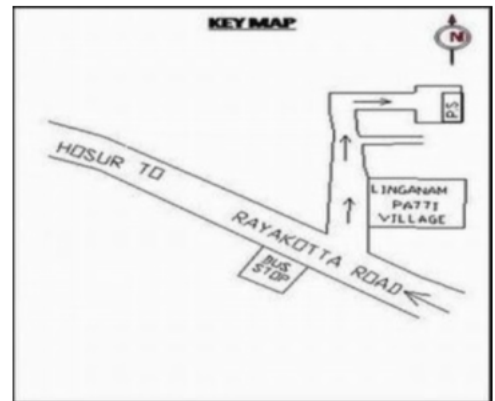

Key MAP View