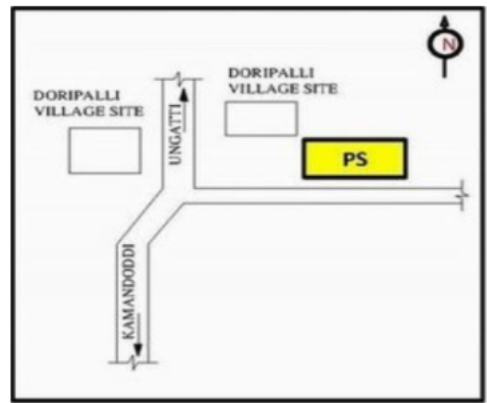

**Polling Station Building Front View**

**Polling Station Front View**

**Cad View**

**Key MAP View**

சட்டமன்றத் தொகுதியின் எண் மற்றும் பெயர் : 54-வேப்பனஹள்ளி  
பிரிவு எண் மற்றும் பெயர் 1-தோரிப்பள்ளி (வ.கி) மற்றும் (உஊ), கொத்தகோட்டா வார்டு 5