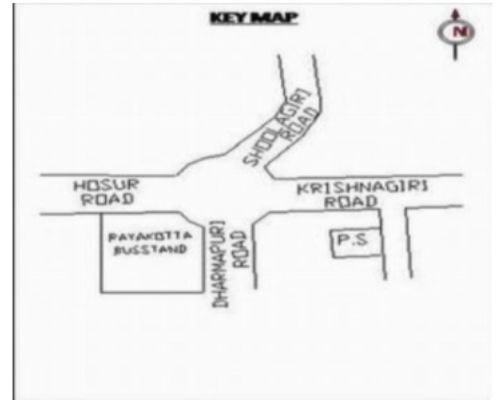

Cad View

Key MAP View