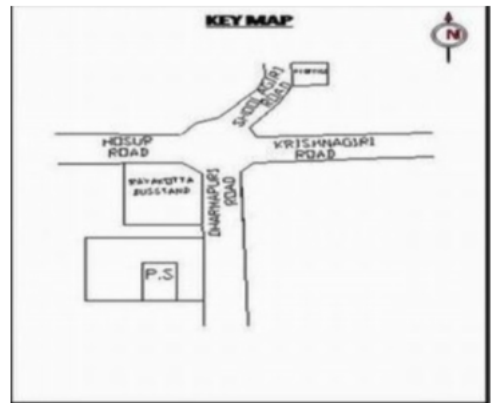

Key MAP View