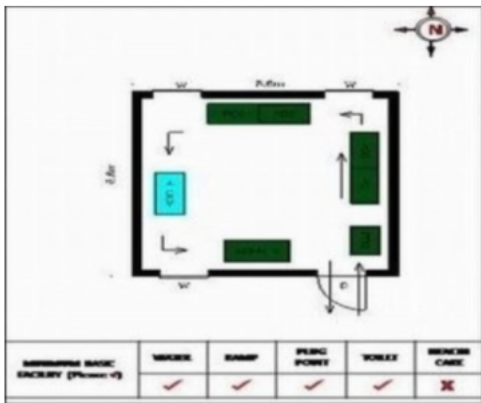

Google Map View

Polling Station Building Front View

Polling Station Front View

Cad View

Key MAP View

1 பெயர் : உசேன் பீ - கணவர் பெயர்: ஷேக்அலி - வீட்டு எண் : 1 வயது : 65 பாலினம் : பெண்	WYG1234996 Photo is available	2 பெயர் : அசோக்குமார் - தந்தையின் பெயர்: ஜெயராமன் - வீட்டு எண் : 1-1 வயது : 44 பாலினம் : ஆண்	BVN2047819 Photo is available	3 பெயர் : மஞ்சளா கணவர் பெயர்: அசோக் குமார் வீட்டு எண் : 1/1 வயது : 28 பாலினம் : பெண்	WYG1532373 Photo is available
4 பெயர் : சந்தோஷ்குமார் தந்தையின் பெயர்: வெங்கடேஷ் வீட்டு எண் : 1/13 வயது : 29 பாலினம் : ஆண்	WYG1531342 Photo is available	5 பெயர் : சரண்யா - தந்தையின் பெயர்: சரவணன் - வீட்டு எண் : 1-029 வயது : 30 பாலினம் : பெண்	WYG1144450 Photo is available	6 பெயர் : அரவித தந்தையின் பெயர்: கோவிந்தன் வீட்டு எண் : 1/31 வயது : 27 பாலினம் : ஆண்	WYG1511443 Photo is available
7 பெயர் : செல்வி கணவர் பெயர்: மணிகண்டன் வீட்டு எண் : 1/32 வயது : 25 பாலினம் : பெண்	WYG2204410 Photo is available	8 பெயர் : நிஷா கணவர் பெயர்: மணிகண்டன் வீட்டு எண் : 1/32பீ வயது : 28 பாலினம் : பெண்	WYG2204352 Photo is available	9 பெயர் : யாசிரா கணவர் பெயர்: ஐபி வீட்டு எண் : 1/34 வயது : 31 பாலினம் : பெண்	WYG1498708 Photo is available
10 பெயர் : முத்தப்பன் - தந்தையின் பெயர்: எல்லப்பன் - வீட்டு எண் : 1-36 வயது : 43 பாலினம் : ஆண்	WYG1313931 Photo is available	11 பெயர் : அமுதா - கணவர் பெயர்: முத்தப்பன் - வீட்டு எண் : 1-36 வயது : 35 பாலினம் : பெண்	WYG1313949 Photo is available	12 பெயர் : பெருமாள் தந்தையின் பெயர்: ராஜா வீட்டு எண் : 1/38 வயது : 26 பாலினம் : ஆண்	WYG1450378 Photo is available
13 பெயர் : அருணகிரி தந்தையின் பெயர்: சரவணன் வீட்டு எண் : 1/039 வயது : 25 பாலினம் : ஆண்	WYG2296887 Photo is available	14 பெயர் : கலைவாணி தந்தையின் பெயர்: சக்திவேல் வீட்டு எண் : 1/45 வயது : 25 பாலினம் : பெண்	WYG1532340 Photo is available	15 பெயர் : லாவண்யா - கணவர் பெயர்: தணிகாசலம் - வீட்டு எண் : 1-55 வயது : 37 பாலினம் : பெண்	WYG0765461 Photo is available
16 பெயர் : கிருஷ்ணன் - தந்தையின் பெயர்: சித்தன் - வீட்டு எண் : 1-55A45 வயது : 46 பாலினம் : ஆண்	WYG0711481 Photo is available	17 பெயர் : கோவிந்தம்மாள் - கணவர் பெயர்: கிருஷ்ணன் - வீட்டு எண் : 1-55A45 வயது : 44 பாலினம் : பெண்	WYG0711499 Photo is available	18 பெயர் : குருபிரசாந்த் தந்தையின் பெயர்: முருகேசன் வீட்டு எண் : 1/55பீ வயது : 22 பாலினம் : ஆண்	WYG2412070 Photo is available
19 பெயர் : மைத்ரி - தந்தையின் பெயர்: வெங்கடேசன் - வீட்டு எண் : 1-65 வயது : 27 பாலினம் : பெண்	WYG1433218 Photo is available	20 பெயர் : ராணி - கணவர் பெயர்: முனிசாமி - வீட்டு எண் : 1-72A வயது : 50 பாலினம் : பெண்	WYG1179696 Photo is available	21 பெயர் : குமார் - தந்தையின் பெயர்: விரப்பான் - வீட்டு எண் : 1-74 வயது : 43 பாலினம் : ஆண்	WYG0942946 Photo is available
22 பெயர் : ஸ்ரெல்லாஞானசெல்வமணி - கணவர் பெயர்: நவராஜ் - வீட்டு எண் : 1-83D வயது : 60 பாலினம் : பெண்	WYG1036250 Photo is available	23 பெயர் : சந்திரசேகர் - தந்தையின் பெயர்: கோவிந்தசாமி - வீட்டு எண் : 1-84 வயது : 59 பாலினம் : ஆண்	WYG0097667 Photo is available	24 பெயர் : பேபி - கணவர் பெயர்: சந்திரசேகர் - வீட்டு எண் : 1-84 வயது : 48 பாலினம் : பெண்	WYG0122648 Photo is available
25 பெயர் : நிர்மலா - கணவர் பெயர்: ஜெயகுமார் - வீட்டு எண் : 1-84 வயது : 45 பாலினம் : பெண்	BVN2207520 Photo is available	26 பெயர் : நாகவள்ளி - கணவர் பெயர்: பரசுராமன் - வீட்டு எண் : 1-84 வயது : 38 பாலினம் : பெண்	WYG1313865 Photo is available	27 பெயர் : திவ்யா தந்தையின் பெயர்: சந்திரா சேகர் வீட்டு எண் : 1/84 வயது : 26 பாலினம் : பெண்	WYG1498575 Photo is available
28 பெயர் : கதிர்வேல் ப தந்தையின் பெயர்: பரசுராமன் வீட்டு எண் : 1/84 வயது : 23 பாலினம் : ஆண்	WYG2512309 Photo is available	29 பெயர் : மணி நிர்மலா தாயின் பெயர்: நிர்மலா நிர்மலா வீட்டு எண் : 1/84 வயது : 21 பாலினம் : ஆண்	WYG2562114 Photo is available	30 பெயர் : சதீஷ் தந்தையின் பெயர்: பரசுராமன் வீட்டு எண் : 1/84 வயது : 19 பாலினம் : ஆண்	WYG2563922 Photo is available