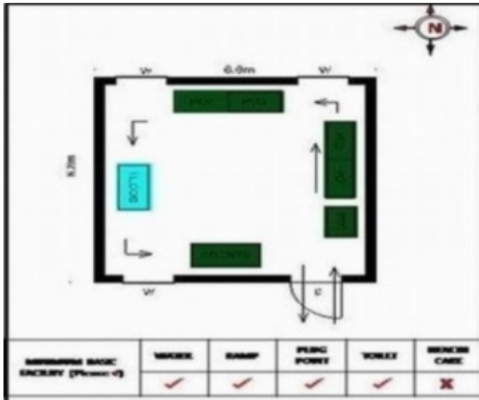

Google Map View

Polling Station Building Front View

Polling Station Front View

Cad View

Key MAP View

1 பெயர் : காஷிப்கான் - தந்தையின் பெயர்: ஜமீல்கான் - வீட்டு எண் : 1 வயது : 31 பாலினம் : ஆண் Photo is available	WYG1330927	2 பெயர் : ஆனந்தன் - தந்தையின் பெயர்: சின்னசாமி - வீட்டு எண் : 1-26 வயது : 32 பாலினம் : ஆண் Photo is available	WYG1036698	3 பெயர் : கௌரி கணவர் பெயர்: முனிராஜ் வீட்டு எண் : 1/32-ஏ வயது : 45 பாலினம் : பெண் Photo is available	WYG2571818
4 பெயர் : ஹரிஷங்கர் தாயின் பெயர்: பரிமலதேவீ வீட்டு எண் : 1/56 வயது : 25 பாலினம் : ஆண் Photo is available	WYG1521574	5 பெயர் : சபரிகாந்தன் தந்தையின் பெயர்: சிவக்குமார் வீட்டு எண் : 1/87 வயது : 24 பாலினம் : ஆண் Photo is available	WYG2294213	6 பெயர் : கீர்த்திபிரசாந்த் தந்தையின் பெயர்: பன்னீர்செல்வம் வீட்டு எண் : 1/127 வயது : 21 பாலினம் : ஆண் Photo is available	WYG2403434
7 பெயர் : கிருஷ்ணன் - தந்தையின் பெயர்: சம்பங்கி செட்டி - வீட்டு எண் : 1-137 வயது : 63 பாலினம் : ஆண் Photo is available	BVN1265131	8 பெயர் : பாமிதா கணவர் பெயர்: ஜாபர்பாஷா வீட்டு எண் : 1/163-1 வயது : 32 பாலினம் : பெண் Photo is available	WYG2614238	9 பெயர் : கார்த்திக் - தந்தையின் பெயர்: நாகேந்திராகுமார் - வீட்டு எண் : 1-185 வயது : 38 பாலினம் : ஆண் Photo is available	WYG1036664
10 பெயர் : புவனேஸ்வரி தந்தையின் பெயர்: சக்திவேல் வீட்டு எண் : 1/212 வயது : 22 பாலினம் : பெண் Photo is available	WYG2373256	11 பெயர் : கோவரதன் தந்தையின் பெயர்: செந்தில்குமார் வீட்டு எண் : 1/220 வயது : 20 பாலினம் : ஆண் Photo is available	WYG2516441	12 பெயர் : வெங்கடேஷ் தந்தையின் பெயர்: சீனிவாசன் வீட்டு எண் : 1/221 வயது : 26 பாலினம் : ஆண் Photo is available	WYG2321701
13 பெயர் : ஜெயபிரகாஷ் - தந்தையின் பெயர்: முனிவெங்கட்ராம செட்டி - வீட்டு எண் : 1-254 வயது : 73 பாலினம் : ஆண் Photo is available	WYG2097368	14 பெயர் : சுப்ரமணி - தந்தையின் பெயர்: நஞ்சுண்டநாயுடு - வீட்டு எண் : 1-271 வயது : 81 பாலினம் : ஆண் Photo is available	BVN2209377	15 பெயர் : சிக்கோடு - தந்தையின் பெயர்: நஞ்சுண்ட நாயுடு - வீட்டு எண் : 1-271 வயது : 73 பாலினம் : ஆண் Photo is available	WYG2097376
16 பெயர் : வள்ளி - கணவர் பெயர்: சிக்கோடு - வீட்டு எண் : 1-271 வயது : 68 பாலினம் : பெண் Photo is available	BVN2589364	17 பெயர் : சிவகுமார் - தந்தையின் பெயர்: சுப்ரமணி - வீட்டு எண் : 1-271 வயது : 51 பாலினம் : ஆண் Photo is available	BVN2209146	18 பெயர் : தங்கராஜ் - இதரர் பெயர்: சுப்ரமணி - வீட்டு எண் : 1-271 வயது : 49 பாலினம் : ஆண் Photo is available	BVN2046712
19 பெயர் : விஜயன் - தந்தையின் பெயர்: சிக்கோடு - வீட்டு எண் : 1-271 வயது : 48 பாலினம் : ஆண் Photo is available	BVN2209278	20 பெயர் : நிரம்லா - தந்தையின் பெயர்: சிக்கோடு - வீட்டு எண் : 1-271 வயது : 46 பாலினம் : பெண் Photo is available	BVN2209260	21 பெயர் : ஈஸ்வரி - தந்தையின் பெயர்: தூர்வாசன் - வீட்டு எண் : 1-271 வயது : 39 பாலினம் : பெண் Photo is available	WYG0098111
22 பெயர் : நந்தினி கணவர் பெயர்: வினோத்குமார் வீட்டு எண் : 1/273 வயது : 23 பாலினம் : பெண் Photo is available	WYG2400596	23 பெயர் : கஸ்தூரி - தாயின் பெயர்: நஞ்சும்மாள் - வீட்டு எண் : 1-274 வயது : 42 பாலினம் : பெண் Photo is available	WYG1036466	24 பெயர் : பேபேசு கணேஷ் / கணவர் பெயர்: ஹஸபைட் கணேஷ் வீட்டு எண் : 1/278 வயது : 26 பாலினம் : பெண் Photo is available	WYG2565968
25 பெயர் : கணேஷ் - தந்தையின் பெயர்: பட்டாபிராமன் - வீட்டு எண் : 1/279 வயது : 34 பாலினம் : ஆண் Photo is available	ZHT0449777	26 பெயர் : நாகப்பன் - தந்தையின் பெயர்: நாகப்பன் - வீட்டு எண் : 1-281 வயது : 68 பாலினம் : ஆண் Photo is available	WYG2097392	27 பெயர் : மனோரஞ்சிதம் - கணவர் பெயர்: விஜயராசன் - வீட்டு எண் : 1-281 வயது : 66 பாலினம் : பெண் Photo is available	WYG2097400
28 பெயர் : முனியம்மாள் - கணவர் பெயர்: நாகப்பன் - வீட்டு எண் : 1-281 வயது : 61 பாலினம் : பெண் Photo is available	WYG2098481	29 பெயர் : பொன்னம்மாள் - கணவர் பெயர்: சந்திரன் - வீட்டு எண் : 1-281 வயது : 59 பாலினம் : பெண் Photo is available	WYG2098499	30 பெயர் : வெங்கடேசன் - தந்தையின் பெயர்: முனியப்பன் - வீட்டு எண் : 1-281 வயது : 57 பாலினம் : ஆண் Photo is available	WYG2098507