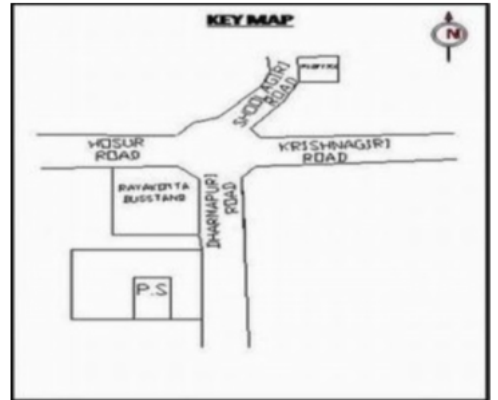

Key MAP View