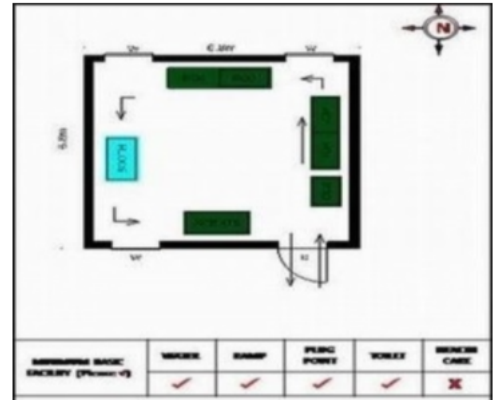

Google Map View

Polling Station Building Front View

Polling Station Front View

Cad View

Key MAP View

1 பெயர் : சத்தியநாராயணன் - தந்தையின் பெயர்: குருநாதன் - வீட்டு எண் : 1 வயது : 43 பாலினம் : ஆண்	WYG1433440 Photo is available	2 பெயர் : அனிதா - இதரர் பெயர்: குருநாதன் - வீட்டு எண் : 1 வயது : 39 பாலினம் : பெண்	WYG1433432 Photo is available	3 பெயர் : ராஜேஸ்வரி - இதரர் பெயர்: சூப்புலட்சுமி - வீட்டு எண் : 1 வயது : 38 பாலினம் : பெண்	WYG1433416 Photo is available
4 பெயர் : ஐஸ்வர்யா - இதரர் பெயர்: மகேஸ்வரி - வீட்டு எண் : 1 வயது : 29 பாலினம் : பெண்	WYG1433424 Photo is available	5 பெயர் : தூர்கா - தந்தையின் பெயர்: வேலன் - வீட்டு எண் : 1-7 வயது : 27 பாலினம் : பெண்	WYG1433408 Photo is available	6 பெயர் : அம்பிகா - கணவர் பெயர்: சண்முகம் - வீட்டு எண் : 1-60 வயது : 41 பாலினம் : பெண்	WYG0516393 Photo is available
7 பெயர் : சூர்யா தாயின் பெயர்: கங்கா வீட்டு எண் : 1/64 வயது : 28 பாலினம் : ஆண்	WYG2405595 Photo is available	8 பெயர் : செல்வராஜ் - தந்தையின் பெயர்: சின்னராஜ் - வீட்டு எண் : 1-65-3 வயது : 35 பாலினம் : ஆண்	WYG0710897 Photo is available	9 பெயர் : ராஜா - தந்தையின் பெயர்: முனியப்பன் - வீட்டு எண் : 1-66 வயது : 37 பாலினம் : ஆண்	WYG0710822 Photo is available
10 பெயர் : மூர்த்தி தாயின் பெயர்: சரிதா வீட்டு எண் : 1/66 வயது : 20 பாலினம் : ஆண்	WYG2582294 Photo is available	11 பெயர் : மல்லிகா - கணவர் பெயர்: சூப்புசாமி - வீட்டு எண் : 1-68 வயது : 40 பாலினம் : பெண்	WYG0710863 Photo is available	12 பெயர் : மணி - தந்தையின் பெயர்: கண்ணன் - வீட்டு எண் : 1-68-2 வயது : 41 பாலினம் : ஆண்	WYG0710939 Photo is available
13 பெயர் : கிருஷ்ணா ரவிச்சந்திரன் தந்தையின் பெயர்: ரவிச்சந்திரன் வீட்டு எண் : 1/86 வயது : 23 பாலினம் : ஆண்	WYG2355972 Photo is available	14 பெயர் : உதயகுமார் - தந்தையின் பெயர்: கிருஷ்ண செட்டி - வீட்டு எண் : 1/113 ஏ வயது : 65 பாலினம் : ஆண்	WYG2103588 Photo is available	15 பெயர் : சகிவா - கணவர் பெயர்: உதயகுமார் - வீட்டு எண் : 1/113 ஏ வயது : 55 பாலினம் : பெண்	WYG2103604 Photo is available
16 பெயர் : சண்முகா - தந்தையின் பெயர்: உதயகுமார் - வீட்டு எண் : 1/113 ஏ வயது : 33 பாலினம் : ஆண்	WYG1144666 Photo is available	17 பெயர் : ரஜியாபி - கணவர் பெயர்: சாதிக்கபாஷா - வீட்டு எண் : 1-163 வயது : 60 பாலினம் : பெண்	WYG0943084 Photo is available	18 பெயர் : முருகன் தந்தையின் பெயர்: சின்னராஜ் வீட்டு எண் : 1/204 வயது : 48 பாலினம் : ஆண்	WYG2374452 Photo is available
19 பெயர் : திவ்யா தந்தையின் பெயர்: சக்திவேல் வீட்டு எண் : 1/212 வயது : 24 பாலினம் : பெண்	WYG2373249 Photo is available	20 பெயர் : கீதா லட்சுமி - கணவர் பெயர்: நாகராஜன் - வீட்டு எண் : 1-312 வயது : 68 பாலினம் : பெண்	BVN1081827 Photo is available	21 பெயர் : ஸி ஜெயப்ரியம் நடராஜன் கணவர் பெயர்: ம் நடராஜன் ம் நடராஜன் வீட்டு எண் : 1/320 வயது : 26 பாலினம் : பெண்	WYG2459279 Photo is available
22 பெயர் : சூர்யபிரகாஷ் தந்தையின் பெயர்: குமார் வீட்டு எண் : 1/330.பி வயது : 25 பாலினம் : ஆண்	WYG2459097 Photo is available	23 பெயர் : ஈஸ்வரி கணவர் பெயர்: சீனிவாசன் வீட்டு எண் : 1/380 ஏ வயது : 24 பாலினம் : பெண்	WYG2355931 Photo is available	24 பெயர் : பவுல் தந்தையின் பெயர்: மாறன் வீட்டு எண் : 1/392பீ வயது : 47 பாலினம் : ஆண்	WYG2429850 Photo is available
25 பெயர் : சரவணன் சரவணன் தந்தையின் பெயர்: முருகன் - வீட்டு எண் : 1/395 பி வயது : 28 பாலினம் : ஆண்	WYG1314186 Photo is available	26 பெயர் : சித்தேஸ்வரி கணவர் பெயர்: ராஜா வீட்டு எண் : 1/404 ஈ வயது : 43 பாலினம் : பெண்	WYG2355949 Photo is available	27 பெயர் : ராஜம்மாள் - கணவர் பெயர்: சென்றாயன் - வீட்டு எண் : 1-436 வயது : 48 பாலினம் : பெண்	WYG0943126 Photo is available
28 பெயர் : சுப்பிரமணி - தந்தையின் பெயர்: கோபியம்மாள் - வீட்டு எண் : 1-452 வயது : 46 பாலினம் : ஆண்	WYG0943159 Photo is available	29 பெயர் : ஸ்ரீ ரேகா - தந்தையின் பெயர்: குருராஜன் - வீட்டு எண் : 1-466 வயது : 35 பாலினம் : பெண்	WYG0943878 Photo is available	30 பெயர் : சிவக்குமார் - தந்தையின் பெயர்: குண்டப்பன் - வீட்டு எண் : 1-481 வயது : 38 பாலினம் : ஆண்	WYG0943183 Photo is available