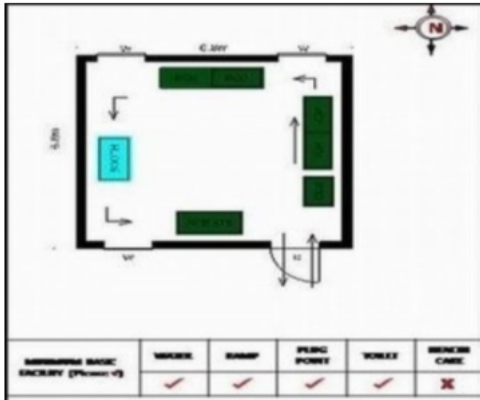

Google Map View

Polling Station Building Front View

Polling Station Front View

Cad View

Key MAP View

1 பெயர் : சத்தியநாராயணன் - தந்தையின் பெயர்: குருநாதன் - வீட்டு எண் : 1 வயது : 43 பாலினம் : ஆண்	WYG1433440 Photo is available	2 பெயர் : அனிதா - இதரர் பெயர்: குருநாதன் - வீட்டு எண் : 1 வயது : 39 பாலினம் : பெண்	WYG1433432 Photo is available	3 பெயர் : ராஜேஸ்வரி - இதரர் பெயர்: சூப்புலட்சுமி - வீட்டு எண் : 1 வயது : 38 பாலினம் : பெண்	WYG1433416 Photo is available
4 பெயர் : ஐஸ்வர்யா - இதரர் பெயர்: மகேஸ்வரி - வீட்டு எண் : 1 வயது : 29 பாலினம் : பெண்	WYG1433424 Photo is available	5 பெயர் : தூர்கா - தந்தையின் பெயர்: வேலன் - வீட்டு எண் : 1-7 வயது : 27 பாலினம் : பெண்	WYG1433408 Photo is available	6 பெயர் : அம்பிகா - கணவர் பெயர்: சண்முகம் - வீட்டு எண் : 1-60 வயது : 41 பாலினம் : பெண்	WYG0516393 Photo is available
7 பெயர் : சூர்யா தாயின் பெயர்: கங்கா வீட்டு எண் : 1/64 வயது : 28 பாலினம் : ஆண்	WYG2405595 Photo is available	8 பெயர் : செல்வராஜ் - தந்தையின் பெயர்: சின்னராஜ் - வீட்டு எண் : 1-65-3 வயது : 35 பாலினம் : ஆண்	WYG0710897 Photo is available	9 பெயர் : ராஜா - தந்தையின் பெயர்: முனியப்பன் - வீட்டு எண் : 1-66 வயது : 37 பாலினம் : ஆண்	WYG0710822 Photo is available
10 பெயர் : மூர்த்தி தாயின் பெயர்: சரிதா வீட்டு எண் : 1/66 வயது : 20 பாலினம் : ஆண்	WYG2582294 Photo is available	11 பெயர் : மல்லிகா - கணவர் பெயர்: சூப்புசாமி - வீட்டு எண் : 1-68 வயது : 40 பாலினம் : பெண்	WYG0710863 Photo is available	12 பெயர் : மணி - தந்தையின் பெயர்: கண்ணன் - வீட்டு எண் : 1-68-2 வயது : 41 பாலினம் : ஆண்	WYG0710939 Photo is available
13 பெயர் : கிருஷ்ணா ரவிச்சந்திரன் தந்தையின் பெயர்: ரவிச்சந்திரன் வீட்டு எண் : 1/86 வயது : 23 பாலினம் : ஆண்	WYG2355972 Photo is available	14 பெயர் : உதயகுமார் - தந்தையின் பெயர்: கிருஷ்ண செட்டி - வீட்டு எண் : 1/113 ஏ வயது : 65 பாலினம் : ஆண்	WYG2103588 Photo is available	15 பெயர் : சகிவா - கணவர் பெயர்: உதயகுமார் - வீட்டு எண் : 1/113 ஏ வயது : 55 பாலினம் : பெண்	WYG2103604 Photo is available
16 பெயர் : சண்முகா - தந்தையின் பெயர்: உதயகுமார் - வீட்டு எண் : 1/113 ஏ வயது : 33 பாலினம் : ஆண்	WYG1144666 Photo is available	17 பெயர் : ரஜியாபி - கணவர் பெயர்: சாதிக்கபாஷா - வீட்டு எண் : 1-163 வயது : 60 பாலினம் : பெண்	WYG0943084 Photo is available	18 பெயர் : முருகன் தந்தையின் பெயர்: சின்னராஜ் வீட்டு எண் : 1/204 வயது : 48 பாலினம் : ஆண்	WYG2374452 Photo is available
19 பெயர் : திவ்யா தந்தையின் பெயர்: சக்திவேல் வீட்டு எண் : 1/212 வயது : 24 பாலினம் : பெண்	WYG2373249 Photo is available	20 பெயர் : கீதா லட்சுமி - கணவர் பெயர்: நாகராஜன் - வீட்டு எண் : 1-312 வயது : 68 பாலினம் : பெண்	BVN1081827 Photo is available	21 பெயர் : ஸி ஜெயப்ரியம் நடராஜன் கணவர் பெயர்: ம் நடராஜன் ம் நடராஜன் வீட்டு எண் : 1/320 வயது : 26 பாலினம் : பெண்	WYG2459279 Photo is available
22 பெயர் : சூர்யபிரகாஷ் தந்தையின் பெயர்: குமார் வீட்டு எண் : 1/330.பி வயது : 25 பாலினம் : ஆண்	WYG2459097 Photo is available	23 பெயர் : ஈஸ்வரி கணவர் பெயர்: சீனிவாசன் வீட்டு எண் : 1/380 ஏ வயது : 24 பாலினம் : பெண்	WYG2355931 Photo is available	24 பெயர் : பவுல் தந்தையின் பெயர்: மாறன் வீட்டு எண் : 1/392பீ வயது : 47 பாலினம் : ஆண்	WYG2429850 Photo is available
25 பெயர் : சரவணன் சரவணன் தந்தையின் பெயர்: முருகன் - வீட்டு எண் : 1/395 பி வயது : 28 பாலினம் : ஆண்	WYG1314186 Photo is available	26 பெயர் : சித்தேஸ்வரி கணவர் பெயர்: ராஜா வீட்டு எண் : 1/404 ஈ வயது : 43 பாலினம் : பெண்	WYG2355949 Photo is available	27 பெயர் : ராஜம்மாள் - கணவர் பெயர்: சென்றாயன் - வீட்டு எண் : 1-436 வயது : 48 பாலினம் : பெண்	WYG0943126 Photo is available
28 பெயர் : சுப்பிரமணி - தந்தையின் பெயர்: கோபியம்மாள் - வீட்டு எண் : 1-452 வயது : 46 பாலினம் : ஆண்	WYG0943159 Photo is available	29 பெயர் : ஸ்ரீ ரேகா - தந்தையின் பெயர்: குருராஜன் - வீட்டு எண் : 1-466 வயது : 35 பாலினம் : பெண்	WYG0943878 Photo is available	30 பெயர் : சிவக்குமார் - தந்தையின் பெயர்: குண்டப்பன் - வீட்டு எண் : 1-481 வயது : 38 பாலினம் : ஆண்	WYG0943183 Photo is available