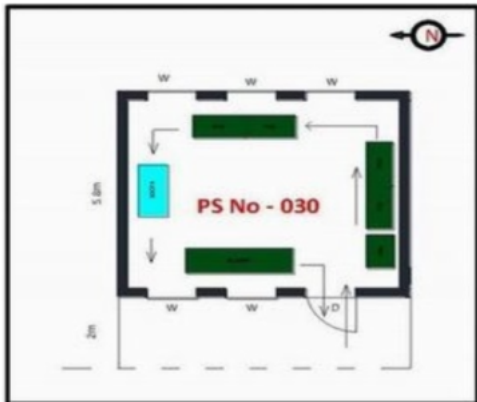

Google Map View

Polling Station Building Front View

Polling Station Front View

Cad View

Key MAP View

சட்டமன்றத் தொகுதியின் எண் மற்றும் பெயர் : 54-வேப்பனஹள்ளி
பிரிவு எண் மற்றும் பெயர் 1-தோரிப்பள்ளி (வ.கி) மற்றும் (உஊ), தோரிப்பள்ளி வார்டு 1 2