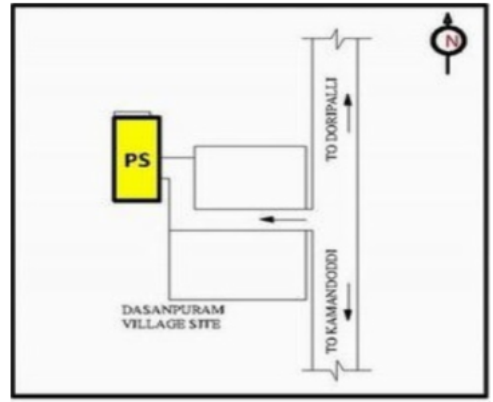

Google Map View

Polling Station Building Front View

Polling Station Front View

Cad View

Key MAP View

சட்டமன்றத் தொகுதியின் எண் மற்றும் பெயர் : 54-வேப்பனஹள்ளி
பிரிவு எண் மற்றும் பெயர் 1-தோரிப்பள்ளி (வ.கி) மற்றும் (உஊ), தோரிப்பள்ளி வார்டு 1 2