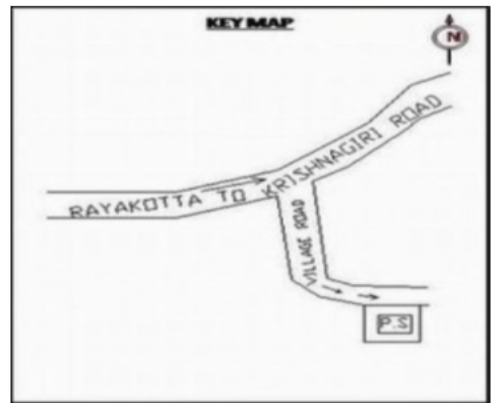

Key MAP View