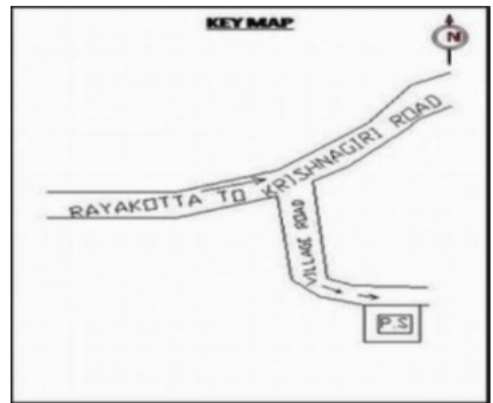

Key MAP View