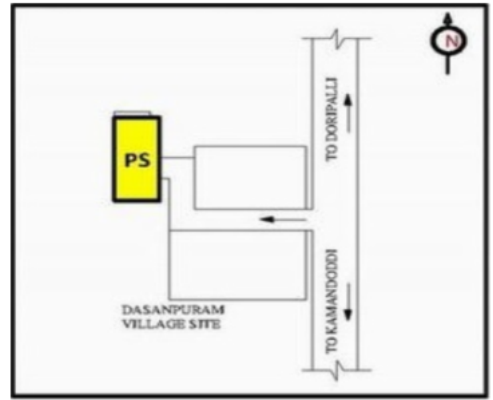

Google Map View

Polling Station Building Front View

Polling Station Front View

Cad View

Key MAP View

சட்டமன்றத் தொகுதியின் எண் மற்றும் பெயர் : 54-வேப்பனஹள்ளி பிரிவு எண் மற்றும் பெயர் 1-தோரிப்பள்ளி (வ.கி) மற்றும் (உஊ), கல்லுகருக்கி வார்டு 1