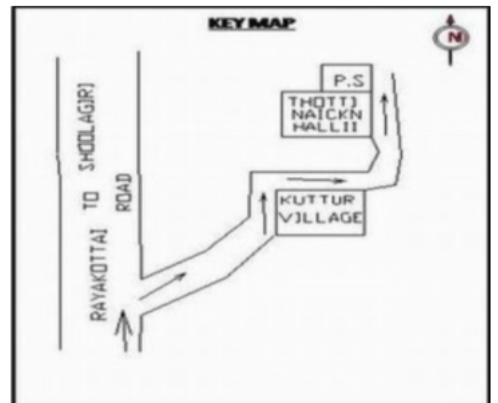

Key MAP View