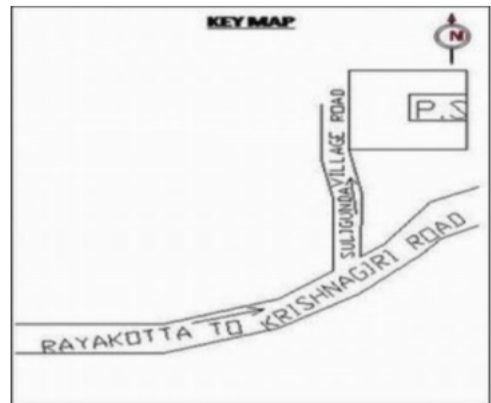

Cad View

Key MAP View