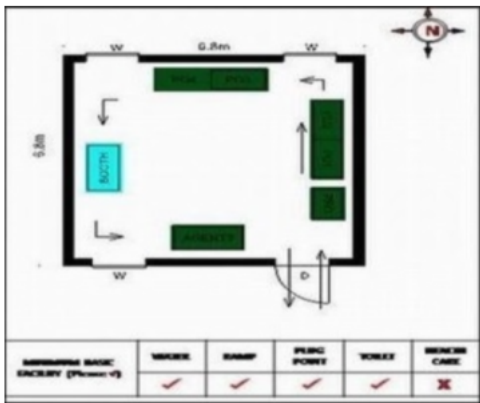

Google Map View

Polling Station Building Front View

Polling Station Front View

Cad View

Key MAP View

1	WYG2482495	பெயர் : தநேஷ்வர் மோஹ்த தந்தையின் பெயர்: குமார் வீட்டு எண் : 0 வயது : 23 பாலினம் : ஆண்	Photo is available	2	WYG2446128	பெயர் : முனிரத்தினா கணவர் பெயர்: தநேஷ்வர் மோஹ்த வீட்டு எண் : 00 வயது : 21 பாலினம் : பெண்	Photo is available	3	WYG2534048	பெயர் : மணி தந்தையின் பெயர்: வெங்கடேசன் வீட்டு எண் : 0 வயது : 21 பாலினம் : ஆண்	Photo is available
4	WYG1434455	பெயர் : வள்ளி - கணவர் பெயர்: முருகன் - வீட்டு எண் : 1 வயது : 55 பாலினம் : பெண்	Photo is available	5	WYG1434471	பெயர் : முனிராஜ் - தந்தையின் பெயர்: முருகன் - வீட்டு எண் : 1 வயது : 30 பாலினம் : ஆண்	Photo is available	6	WYG1327477	பெயர் : சந்தோஷ் - தந்தையின் பெயர்: பெருமாள் - வீட்டு எண் : 1 வயது : 29 பாலினம் : ஆண்	Photo is available
7	WYG1327485	பெயர் : மணி - தந்தையின் பெயர்: எல்லப்பன் - வீட்டு எண் : 1 வயது : 28 பாலினம் : ஆண்	Photo is available	8	WYG1327469	பெயர் : சக்திவேல் - தந்தையின் பெயர்: கணேசன் - வீட்டு எண் : 1 வயது : 28 பாலினம் : ஆண்	Photo is available	9	WYG1434463	பெயர் : சங்கீதா - கணவர் பெயர்: சுரேஷ் - வீட்டு எண் : 1 வயது : 27 பாலினம் : பெண்	Photo is available
10	WYG1532589	பெயர் : மகேஷ் தந்தையின் பெயர்: மல்லன் வீட்டு எண் : 1 வயது : 25 பாலினம் : பெண்	Photo is available	11	WYG2242980	பெயர் : சக்திவேணி தந்தையின் பெயர்: ராஜா வீட்டு எண் : 1 வயது : 24 பாலினம் : பெண்	Photo is available	12	WYG2395580	பெயர் : முனிரத்தினா தந்தையின் பெயர்: முத்து வீட்டு எண் : 1 வயது : 21 பாலினம் : பெண்	Photo is available
13	WYG2505477	பெயர் : மூர்த்தி மா தந்தையின் பெயர்: மாணிக்கம் வீட்டு எண் : 1/7 வயது : 24 பாலினம் : ஆண்	Photo is available	14	WYG2380269	பெயர் : மகேஸ்வரி தந்தையின் பெயர்: ராமன் வீட்டு எண் : 1/8 வயது : 34 பாலினம் : பெண்	Photo is available	15	WYG2359545	பெயர் : மாதேஷ் தந்தையின் பெயர்: கோவிந்தராஜ் வீட்டு எண் : 1/19 வயது : 22 பாலினம் : ஆண்	Photo is available
16	WYG2202570	பெயர் : சரண்குமார் தந்தையின் பெயர்: மாதேஷ்வரன் வீட்டு எண் : 1/21 வயது : 24 பாலினம் : ஆண்	Photo is available	17	WYG1493543	பெயர் : அரிஷ் தந்தையின் பெயர்: நாராயணன் வீட்டு எண் : 1/30 வயது : 25 பாலினம் : ஆண்	Photo is available	18	WYG2357309	பெயர் : விஜய் மு தந்தையின் பெயர்: முனியப்பன் வீட்டு எண் : 1/97 வயது : 24 பாலினம் : ஆண்	Photo is available
19	WYG1532472	பெயர் : பத்ம பிரியா தந்தையின் பெயர்: சேட்டு வீட்டு எண் : 1/140 வயது : 27 பாலினம் : பெண்	Photo is available	20	WYG2379725	பெயர் : சந்திரகலா கணவர் பெயர்: பூபாலன் வீட்டு எண் : 1/145 வயது : 31 பாலினம் : பெண்	Photo is available	21	WYG2440162	பெயர் : ஜனனி ஸ் கணவர் பெயர்: சதீஷ்குமார் ம் வீட்டு எண் : 1/146 வயது : 22 பாலினம் : பெண்	Photo is available
22	WYG1532555	பெயர் : அருணா தந்தையின் பெயர்: சரவணன் வீட்டு எண் : 1/240 வயது : 26 பாலினம் : பெண்	Photo is available	23	JFM2204329	பெயர் : மு நாகரத்தினம் தந்தையின் பெயர்: பெரியமுனியப்பன் வீட்டு எண் : 1/681 வயது : 53 பாலினம் : ஆண்	Photo is available	24	WYG1238773	பெயர் : தனலட்சுமி - கணவர் பெயர்: எல்லப்பன் - வீட்டு எண் : 2 வயது : 38 பாலினம் : பெண்	Photo is available
25	WYG1238740	பெயர் : ஜோதி - கணவர் பெயர்: மாது - வீட்டு எண் : 2 வயது : 35 பாலினம் : பெண்	Photo is available	26	WYG1407386	பெயர் : சக்திவேல் - தந்தையின் பெயர்: சுப்பரமணி - வீட்டு எண் : 2 வயது : 32 பாலினம் : ஆண்	Photo is available	27	WYG1407402	பெயர் : சத்யா பாவனி - கணவர் பெயர்: மாது - வீட்டு எண் : 2 வயது : 32 பாலினம் : பெண்	Photo is available
28	WYG1434364	பெயர் : வள்ளியம்மாள் - கணவர் பெயர்: முத்து - வீட்டு எண் : 2 வயது : 30 பாலினம் : பெண்	Photo is available	29	WYG1407394	பெயர் : அபிராமி - தந்தையின் பெயர்: சக்திவேல் - வீட்டு எண் : 2 வயது : 29 பாலினம் : பெண்	Photo is available	30	WYG1316439	பெயர் : கலைச்செல்வி - கணவர் பெயர்: பாண்டியன் - வீட்டு எண் : 2 வயது : 28 பாலினம் : பெண்	Photo is available