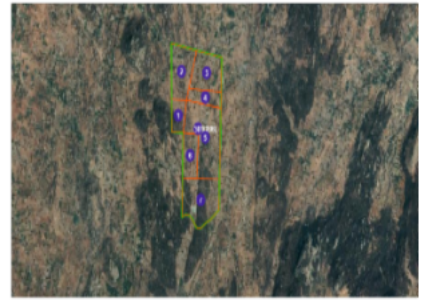

Google Map View