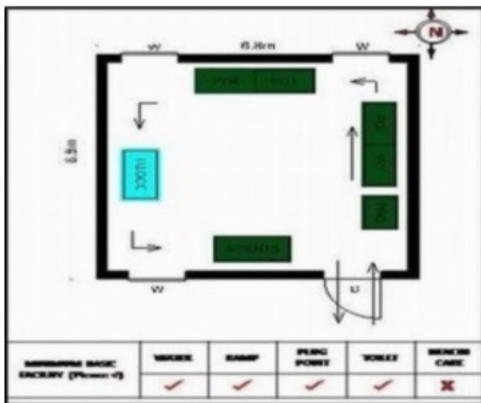

Google Map View

Polling Station Building Front View

Polling Station Front View

Cad View

Key MAP View

1 பெயர் : மங்கமான் - கணவர் பெயர்: பவுன்ராஜ் - வீட்டு எண் : 1-132 வயது : 31 பாலினம் : பெண் Photo is available	WYG1040724	2 பெயர் : ஆஷா கணவர் பெயர்: காவேரி வீட்டு எண் : 3/4 வயது : 32 பாலினம் : பெண் Photo is available	WYG1534312	3 பெயர் : மம்மா ஸ்ரீ தந்தையின் பெயர்: முருகேசன் வீட்டு எண் : 3/4 வயது : 26 பாலினம் : பெண் Photo is available	WYG1531623
4 பெயர் : வசந்த் ராஜ் தந்தையின் பெயர்: பெருமான் வீட்டு எண் : 3/6 வயது : 25 பாலினம் : ஆண் Photo is available	WYG1531425	5 பெயர் : கார்த்திக் - தந்தையின் பெயர்: முனியப்பன் - வீட்டு எண் : 3/9 வயது : 35 பாலினம் : ஆண் Photo is available	WYG1151455	6 பெயர் : முருகம்மா கணவர் பெயர்: முனிரத்னம் வீட்டு எண் : 3/9 வயது : 27 பாலினம் : பெண் Photo is available	WYG1531532
7 பெயர் : நந்தகுமார் தந்தையின் பெயர்: முனியப்பன் வீட்டு எண் : 3/13 வயது : 27 பாலினம் : ஆண் Photo is available	WYG1497866	8 பெயர் : பார்த்தசாரதி தந்தையின் பெயர்: முருகன் வீட்டு எண் : 3/16 வயது : 25 பாலினம் : ஆண் Photo is available	WYG2315729	9 பெயர் : முனியப்பன் தந்தையின் பெயர்: கோவிந்தன் வீட்டு எண் : 3/16 வயது : 23 பாலினம் : ஆண் Photo is available	WYG2357465
10 பெயர் : ஜோதி கணவர் பெயர்: பிரகாஷ் வீட்டு எண் : 3/20 வயது : 26 பாலினம் : பெண் Photo is available	WYG1519164	11 பெயர் : தேன்மொழி தந்தையின் பெயர்: முருகன் வீட்டு எண் : 3/23 வயது : 29 பாலினம் : பெண் Photo is available	WYG1531573	12 பெயர் : சுரேஷ் தந்தையின் பெயர்: முருகன் வீட்டு எண் : 3/23 வயது : 25 பாலினம் : ஆண் Photo is available	WYG1531607
13 பெயர் : நதியா கணவர் பெயர்: பெருமான் வீட்டு எண் : 3/27 வயது : 26 பாலினம் : பெண் Photo is available	WYG2199172	14 பெயர் : முருகன் தந்தையின் பெயர்: முனுசாமி வீட்டு எண் : 3/31 வயது : 65 பாலினம் : ஆண் Photo is available	WYG1531656	15 பெயர் : சாக்கப்பன் - தந்தையின் பெயர்: சின்னன் - வீட்டு எண் : 3-32 வயது : 36 பாலினம் : ஆண் Photo is available	WYG0704486
16 பெயர் : முனியப்பன் தந்தையின் பெயர்: முனுசாமி வீட்டு எண் : 3/34 வயது : 24 பாலினம் : ஆண் Photo is available	WYG2199156	17 பெயர் : சித்ரா கணவர் பெயர்: தமிழரசன் வீட்டு எண் : 3/35 வயது : 26 பாலினம் : பெண் Photo is available	WYG1531763	18 பெயர் : கார்த்திக் தந்தையின் பெயர்: துருவாசன் வீட்டு எண் : 3/35 வயது : 26 பாலினம் : ஆண் Photo is available	WYG2199206
19 பெயர் : சிவசங்கரி கணவர் பெயர்: சக்திவேல் வீட்டு எண் : 3/41 வயது : 24 பாலினம் : பெண் Photo is available	WYG2199164	20 பெயர் : தமிழ்ச்செல்வி தந்தையின் பெயர்: சுப்பிரமணி வீட்டு எண் : 3/58 ஏ வயது : 25 பாலினம் : பெண் Photo is available	WYG1519156	21 பெயர் : முதாலக்ஷ் கணவர் பெயர்: வெங்கடராமன் வீட்டு எண் : 3/67 வயது : 25 பாலினம் : பெண் Photo is available	WYG2199222
22 பெயர் : மீனாட்சி - கணவர் பெயர்: சூடப்பன் - வீட்டு எண் : 3-70 வயது : 35 பாலினம் : பெண் Photo is available	WYG1151075	23 பெயர் : அஜய் தந்தையின் பெயர்: முருகன் வீட்டு எண் : 3/72 வயது : 23 பாலினம் : ஆண் Photo is available	WYG2315786	24 பெயர் : முனியப்பன் தந்தையின் பெயர்: சின்னப்பன் வீட்டு எண் : 3/77 வயது : 25 பாலினம் : ஆண் Photo is available	WYG2199131
25 பெயர் : ஜெ பிரகாஷ் - தந்தையின் பெயர்: கோவிந்தன் - வீட்டு எண் : 3-81 வயது : 31 பாலினம் : ஆண் Photo is available	WYG1150721	26 பெயர் : தமிழரசன் - தந்தையின் பெயர்: சேட்டு - வீட்டு எண் : 3-81 வயது : 30 பாலினம் : ஆண் Photo is available	WYG1150739	27 பெயர் : லோகேஸ்வரி கணவர் பெயர்: துருவாசன் வீட்டு எண் : 3/82 வயது : 40 பாலினம் : பெண் Photo is available	WYG1531466
28 பெயர் : மாணிக்கம் தந்தையின் பெயர்: அர்ஜுனன் வீட்டு எண் : 3/82 வயது : 25 பாலினம் : ஆண் Photo is available	WYG1531458	29 பெயர் : பாலாஜி தந்தையின் பெயர்: மாதேசன் வீட்டு எண் : 3/89 வயது : 27 பாலினம் : ஆண் Photo is available	WYG1520808	30 பெயர் : பார்வதி - கணவர் பெயர்: கோவிந்தராஜ் - வீட்டு எண் : 3-91 வயது : 31 பாலினம் : பெண் Photo is available	WYG1040682