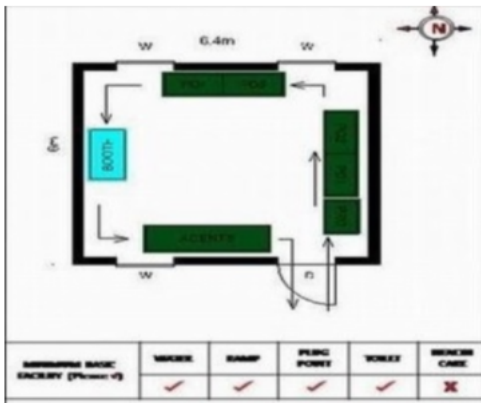

Google Map View

Polling Station Building Front View

Polling Station Front View

Cad View

Key MAP View

1	WYG0957969	பெயர் : சந்திரன் - தந்தையின் பெயர்: பெருமாள் - வீட்டு எண் : 1 வயது : 39 பாலினம் : ஆண்	Photo is available	2	WYG0958009	பெயர் : மாரிமுத்து - தந்தையின் பெயர்: எல்லப்பன் - வீட்டு எண் : 1 வயது : 38 பாலினம் : ஆண்	Photo is available	3	WYG0958017	பெயர் : முனிராஜ் - தந்தையின் பெயர்: எல்லப்பன் - வீட்டு எண் : 1 வயது : 33 பாலினம் : ஆண்	Photo is available
4	WYG0958116	பெயர் : மங்கம்மாள் - கணவர் பெயர்: மாரிமுத்து - வீட்டு எண் : 1 வயது : 33 பாலினம் : பெண்	Photo is available	5	WYG1326453	பெயர் : ராமச்சுத்தி - தந்தையின் பெயர்: முனியப்பன் - வீட்டு எண் : 1 வயது : 32 பாலினம் : ஆண்	Photo is available	6	WYG0525493	பெயர் : ஈஸ்வரி - கணவர் பெயர்: மாது வீட்டு எண் : 2/144 வயது : 41 பாலினம் : பெண்	Photo is available
7	WYG0958041	பெயர் : வசந்தா - கணவர் பெயர்: தூருவாசன் - வீட்டு எண் : 2-240 வயது : 33 பாலினம் : பெண்	Photo is available	8	WYG0958025	பெயர் : வெள்ளச்சி - கணவர் பெயர்: சுந்தம்மாள் - வீட்டு எண் : 3-3 வயது : 55 பாலினம் : பெண்	Photo is available	9	WYG2095727	பெயர் : அம்மாசி - தந்தையின் பெயர்: ராமசாமி - வீட்டு எண் : 3-4 வயது : 73 பாலினம் : ஆண்	Photo is available
10	JFM2844322	பெயர் : எல்லம்மாள் - கணவர் பெயர்: அம்மாசி - வீட்டு எண் : 3-4 வயது : 59 பாலினம் : பெண்	Photo is available	11	WYG2095735	பெயர் : உமாராணி - கணவர் பெயர்: அனிச்சந்திரன் - வீட்டு எண் : 3-4 வயது : 55 பாலினம் : பெண்	Photo is available	12	WYG2095750	பெயர் : அரிச்சந்திரன் - தந்தையின் பெயர்: அம்மாசி - வீட்டு எண் : 3-4 வயது : 50 பாலினம் : ஆண்	Photo is available
13	JFM2244051	பெயர் : ராமசாமி - தந்தையின் பெயர்: அம்மாசி - வீட்டு எண் : 3-4 வயது : 46 பாலினம் : ஆண்	Photo is available	14	JFM2845345	பெயர் : வசந்தா - கணவர் பெயர்: முருகன் - வீட்டு எண் : 3-4 வயது : 44 பாலினம் : பெண்	Photo is available	15	JFM2844330	பெயர் : மஞ்சளா - கணவர் பெயர்: அனிச்சந்திரன் - வீட்டு எண் : 3-4 வயது : 43 பாலினம் : பெண்	Photo is available
16	JFM2845931	பெயர் : கிருஷ்ணன் - தந்தையின் பெயர்: அம்மாசி - வீட்டு எண் : 3-4 வயது : 41 பாலினம் : ஆண்	Photo is available	17	WYG0704353	பெயர் : கோவிந்தம்மாள் - கணவர் பெயர்: கோவிந்தன் - வீட்டு எண் : 3-5 வயது : 58 பாலினம் : பெண்	Photo is available	18	JFM2844348	பெயர் : கோவிந்தம்மாள் - கணவர் பெயர்: கோவிந்தன் - வீட்டு எண் : 3-5 வயது : 58 பாலினம் : பெண்	Photo is available
19	WYG1041136	பெயர் : முனியப்பன் - தந்தையின் பெயர்: கோவிந்தன் - வீட்டு எண் : 3-5 வயது : 31 பாலினம் : ஆண்	Photo is available	20	WYG2095768	பெயர் : முனிசாமி - தந்தையின் பெயர்: ராமன் - வீட்டு எண் : 3-6 வயது : 67 பாலினம் : ஆண்	Photo is available	21	WYG0525311	பெயர் : சின்னையன் - தந்தையின் பெயர்: முனிசாமி - வீட்டு எண் : 3-6 வயது : 39 பாலினம் : ஆண்	Photo is available
22	WYG0525329	பெயர் : லக்ஷ்மி - தந்தையின் பெயர்: சின்னையன் - வீட்டு எண் : 3-6 வயது : 36 பாலினம் : பெண்	Photo is available	23	WYG2451771	பெயர் : ரவிகுமார் தந்தையின் பெயர்: எல்லப்பன் வீட்டு எண் : 3/6 வயது : 21 பாலினம் : ஆண்	Photo is available	24	JFM3745932	பெயர் : எல்லப்பன் - தந்தையின் பெயர்: ராமன் - வீட்டு எண் : 3-7 வயது : 69 பாலினம் : ஆண்	Photo is available
25	WYG1520477	பெயர் : வசந்தா கணவர் பெயர்: நகுலன் வீட்டு எண் : 3/7 வயது : 55 பாலினம் : பெண்	Photo is available	26	JFM2842714	பெயர் : தூருவாசன் - தந்தையின் பெயர்: எல்லப்பன் - வீட்டு எண் : 3-7 வயது : 46 பாலினம் : ஆண்	Photo is available	27	JFM2243079	பெயர் : சின்னசாமி - தந்தையின் பெயர்: சந்தன் - வீட்டு எண் : 3-7 வயது : 44 பாலினம் : ஆண்	Photo is available
28	JFM2844355	பெயர் : நாகம்மாள் - கணவர் பெயர்: தூருவாசன் - வீட்டு எண் : 3-7 வயது : 43 பாலினம் : பெண்	Photo is available	29	WYG0525295	பெயர் : திரௌபதி - தந்தையின் பெயர்: ராமன் - வீட்டு எண் : 3-7 வயது : 36 பாலினம் : பெண்	Photo is available	30	WYG1521772	பெயர் : கார்த்திக் தந்தையின் பெயர்: நகுலன் வீட்டு எண் : 3/7 வயது : 28 பாலினம் : ஆண்	Photo is available