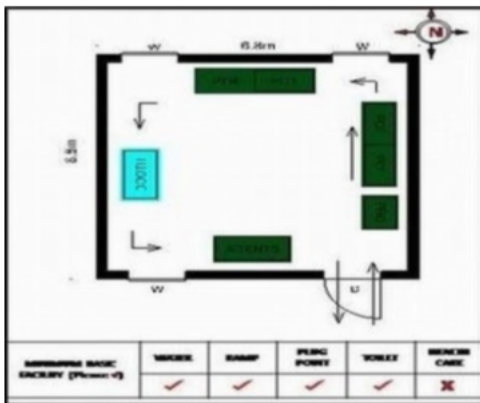

வாக்காளர் பதிவு அலுவலரின்
கையொப்பம்

Nazri Naksha

Google Map View

Polling Station Building Front View

Polling Station Front View

Cad View

Key MAP View

| | | | | | |
|---|----------------------------------|---|----------------------------------|--|----------------------------------|
| 1 பெயர் : ராஜம்மாள் - கணவர் பெயர்: முத்துசாமி - வீட்டு எண் : 2/183ஏ வயது : 66 பாலினம் : பெண் | WYG2121721 Photo is available | 2 பெயர் : சின்னசாமி - தந்தையின் பெயர்: முனியப்பன் - வீட்டு எண் : 3-58 வயது : 52 பாலினம் : ஆண் | WYG0754960 Photo is available | 3 பெயர் : முனிக்குமார் - தந்தையின் பெயர்: சின்னசாமி - வீட்டு எண் : 3-58 வயது : 33 பாலினம் : ஆண் | WYG0754879 Photo is available |
| 4 பெயர் : வனிதா லட்சுமணன் கணவர் பெயர்: லட்சுமணன் வீட்டு எண் : 3/82 வயது : 26 பாலினம் : பெண் | WYG2557817 Photo is available | 5 பெயர் : அருணகிரி முருகன் தந்தையின் பெயர்: முருகன் வீட்டு எண் : 3/94 வயது : 19 பாலினம் : ஆண் | WYG2586485 Photo is available | 6 பெயர் : கோவிந்தசாமி - தந்தையின் பெயர்: அமாவாசி - வீட்டு எண் : 4-50 வயது : 42 பாலினம் : ஆண் | JFM2835312 Photo is available |
| 7 பெயர் : பாஞ்சாலி - கணவர் பெயர்: முனுசாமி - வீட்டு எண் : 4-56 வயது : 71 பாலினம் : பெண் | WYG0105031 Photo is available | 8 பெயர் : சாமுவேல் தந்தையின் பெயர்: ரமேஷ் வீட்டு எண் : 4-74 வயது : 22 பாலினம் : ஆண் | WYG2364933 Photo is available | 9 பெயர் : ராமி - கணவர் பெயர்: தூருவாசன் - வீட்டு எண் : 5-1 வயது : 42 பாலினம் : பெண் | WYG1326040 Photo is available |
| 10 பெயர் : கவிதா கணவர் பெயர்: திருப்பதி வீட்டு எண் : 5/3 வயது : 26 பாலினம் : பெண் | WYG1533256 Photo is available | 11 பெயர் : பெருமாள் - தந்தையின் பெயர்: லட்சுமணன் - வீட்டு எண் : 5-4 வயது : 43 பாலினம் : ஆண் | JFM2839934 Photo is available | 12 பெயர் : முருகன் - தந்தையின் பெயர்: லட்சுமன் - வீட்டு எண் : 5-4 வயது : 36 பாலினம் : ஆண் | WYG0767392 Photo is available |
| 13 பெயர் : சுதா லட்சுமி - கணவர் பெயர்: முரளிதரமணி - வீட்டு எண் : 5-5 வயது : 41 பாலினம் : பெண் | WYG0105072 Photo is available | 14 பெயர் : சங்கீதா தாயின் பெயர்: ராமக்கா வீட்டு எண் : 5-5 வயது : 31 பாலினம் : பெண் | WYG1512300 Photo is available | 15 பெயர் : சரவணன் தந்தையின் பெயர்: ராஜேந்தரன் வீட்டு எண் : 5-5 வயது : 25 பாலினம் : ஆண் | WYG2358257 Photo is available |
| 16 பெயர் : பாலாதிஆமல கணவர் பெயர்: ராமன் வீட்டு எண் : 5-6 வயது : 39 பாலினம் : பெண் | WYG2358190 Photo is available | 17 பெயர் : நவீன் தந்தையின் பெயர்: வீராசாமி வீட்டு எண் : 5-6 வயது : 25 பாலினம் : ஆண் | WYG1493725 Photo is available | 18 பெயர் : சிவகுமார் தாயின் பெயர்: சலி வீட்டு எண் : 5/7 வயது : 24 பாலினம் : ஆண் | WYG2198240 Photo is available |
| 19 பெயர் : சங்கர் - தந்தையின் பெயர்: சென்னப்பன் - வீட்டு எண் : 5-8 வயது : 43 பாலினம் : ஆண் | JFM2840627 Photo is available | 20 பெயர் : சேகர் தந்தையின் பெயர்: பெருமாள் வீட்டு எண் : 5/8 வயது : 29 பாலினம் : ஆண் | WYG2198265 Photo is available | 21 பெயர் : மாணிக்கம் - தந்தையின் பெயர்: முனியப்பன் - வீட்டு எண் : 5-9 வயது : 47 பாலினம் : ஆண் | JFM2255305 Photo is available |
| 22 பெயர் : சின்னமாரி - கணவர் பெயர்: மாணிக்கம் - வீட்டு எண் : 5-9 வயது : 43 பாலினம் : பெண் | JFM2254514 Photo is available | 23 பெயர் : முதம்மாள் கணவர் பெயர்: திருப்பதி வீட்டு எண் : 5/9 வயது : 28 பாலினம் : மூன்றாம் பாலினம் | WYG2198232 Photo is available | 24 பெயர் : முருகன் - தந்தையின் பெயர்: வெங்கடராமன் - வீட்டு எண் : 5-10 வயது : 38 பாலினம் : ஆண் | JFM2837912 Photo is available |
| 25 பெயர் : பழனியம்மாள் கணவர் பெயர்: லட்சுமணன் வீட்டு எண் : 5/11 வயது : 60 பாலினம் : பெண் | WYG2198349 Photo is available | 26 பெயர் : சென்னப்பன் - தந்தையின் பெயர்: முனியப்பன் - வீட்டு எண் : 5-12 வயது : 58 பாலினம் : ஆண் | WYG2116283 Photo is available | 27 பெயர் : ரவிச்சந்திரன் - தந்தையின் பெயர்: சென்னப்பன் - வீட்டு எண் : 5-15 வயது : 56 பாலினம் : ஆண் | WYG2116317 Photo is available |
| 28 பெயர் : சின்னதம்பி - தந்தையின் பெயர்: முனியப்பன் - வீட்டு எண் : 5-15 வயது : 54 பாலினம் : ஆண் | JFM2252708 Photo is available | 29 பெயர் : ராதா - கணவர் பெயர்: ரவிச்சந்திரன் - வீட்டு எண் : 5-15 வயது : 52 பாலினம் : பெண் | WYG2116333 Photo is available | 30 பெயர் : சுப்ரமணி தந்தையின் பெயர்: ரவிச்சந்திரன் வீட்டு எண் : 5/15 வயது : 37 பாலினம் : ஆண் | WYG1533041 Photo is available |