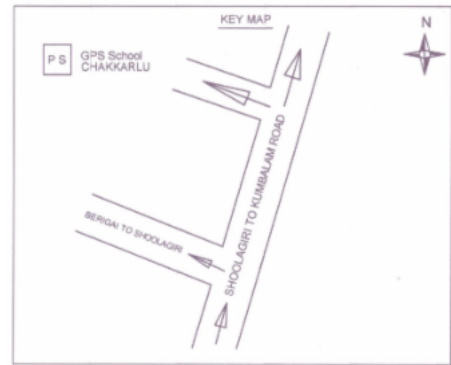

Key MAP View