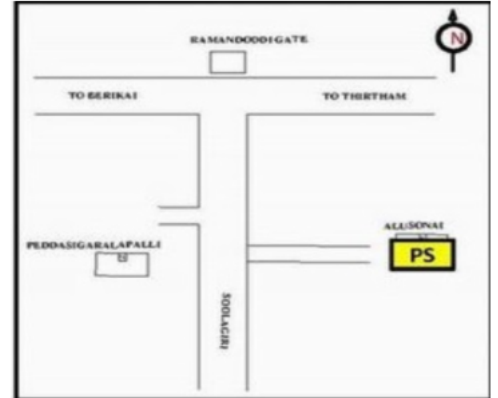

Google Map View

Polling Station Building Front View

Polling Station Front View

Cad View

Key MAP View

சட்டமன்றத் தொகுதியின் எண் மற்றும் பெயர் : 54-வேப்பனஹள்ளி
பிரிவு எண் மற்றும் பெயர் 1-பெத்தசிகரலப்பள்ளி (வ.கி) மற்றும் (ஊ), கொட்டாயூர் வார்டு 3