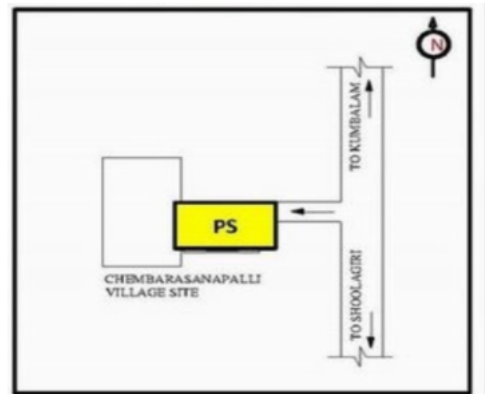

3. வாக்குச் சாவடியின் விவரங்கள்

வாக்குச் சாவடியின் எண் மற்றும் பெயர் : 47 - ஊராட்சி ஒன்றிய நடுநிலைப்பள்ளி செம்பரசனபள்ளி மேற்கு பார்த்த வடக்கு பகுதி தாரசு கட்டிடம்	வாக்குச் சாவடியின் வகைப்பாடு (ஆண்/பெண்/பொது)	பொது
வாக்குச் சாவடியின் முகவரி : ஊராட்சி ஒன்றிய நடுநிலைப் பள்ளி, செம்பரசனபள்ளி, 635117	துணை வாக்குச் சாவடிகளின் எண்ணிக்கை :	0

Google Map View

Polling Station Building Front View

Polling Station Front View

Cad View

Key MAP View

சட்டமன்றத் தொகுதியின் எண் மற்றும் பெயர் : 54-வேப்பனஹள்ளி
பிரிவு எண் மற்றும் பெயர் 1-செம்பரசனபள்ளி (வ.கி) மற்றும் (ஊ), பெரியதினூர் வார்டு 1