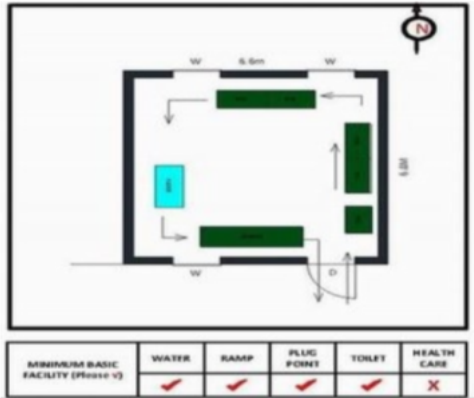

வாக்காளர் பதிவு அலுவலரின்
கையொப்பம்

Nazri Naksha

Google Map View

Polling Station Building Front View

Polling Station Front View

Cad View

Key MAP View

சட்டமன்றத் தொகுதியின் எண் மற்றும் பெயர் : 54-வேப்பனஹள்ளி
பிரிவு எண் மற்றும் பெயர் 1-செம்பரசனபள்ளி (வ.கி) மற்றும் (ஊ), செம்பரசனபள்ளி வார்டு 3