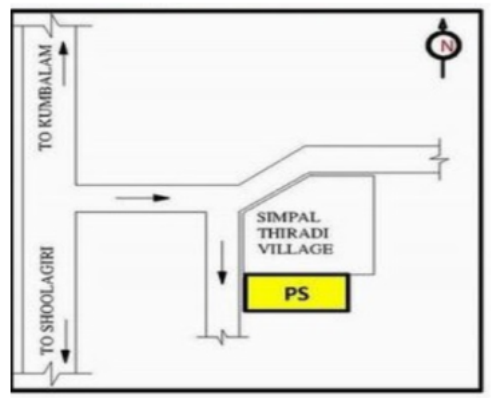

**Polling Station Building Front View**

**Polling Station Front View**

**Cad View**

**Key MAP View**

சட்டமன்றத் தொகுதியின் எண் மற்றும் பெயர் : 54-வேப்பனஹள்ளி  
பிரிவு எண் மற்றும் பெயர் 1-செம்பரசனபள்ளி (வ.கி) மற்றும் (ஊ), பெரியபாப்பனபள்ளி வார்டு 3