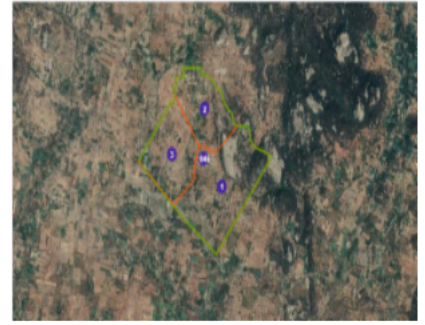

**3. வாக்குச் சாவடியின் விவரங்கள்**

வாக்குச் சாவடியின் எண் மற்றும் பெயர் : 50 - ஊ. ஒ. நடுநிலைப்பள்ளி, சிம்பல்திராடி-635117, வடக்கு பார்த்த கிழக்கு பகுதி தாரசு கட்டிடம்  வாக்குச் சாவடியின் முகவரி : ஊ. ஒ. நடுநிலைப்பள்ளி, சிம்பல்திராடி, 635117	<b>வாக்குச் சாவடியின் வகைப்பாடு (ஆண்/பெண்/பொது)</b>	<b>பொது</b>
	<b>துணை வாக்குச் சாவடிகளின் எண்ணிக்கை :</b>	0

**4. வாக்காளர்களின் எண்ணிக்கை**

தொடங்கும் வரிசை எண்	முடியும் வரிசை எண்.	நிகர வாக்காளர்களின் எண்ணிக்கை			
		ஆண்	பெண்	மூன்றாம் பாலினம்	மொத்தம்
1	819	416	403	0	819

கையொப்பம்

**Nazri Naksha**

**Google Map View**

**Polling Station Building Front View**

**Polling Station Front View**

**Cad View**

**Key MAP View**

சட்டமன்றத் தொகுதியின் எண் மற்றும் பெயர் : 54-வேப்பனஹள்ளி பிரிவு எண் மற்றும் பெயர் 1-சிம்பல்திராடி (வ.கி) மற்றும் (ஊ), சிம்பல்திராடி வார்டு 2