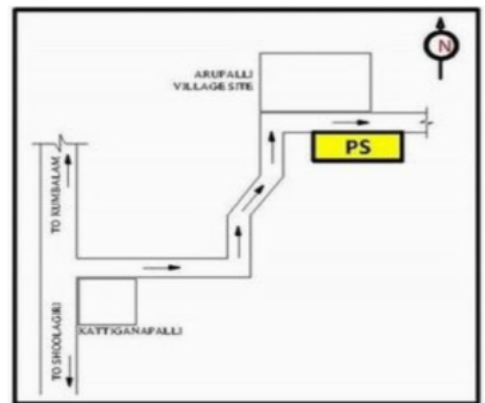

**Polling Station Building Front View**

**Polling Station Front View**

**Cad View**

**Key MAP View**

சட்டமன்றத் தொகுதியின் எண் மற்றும் பெயர் : 54-வேப்பனஹள்ளி பிரிவு எண் மற்றும் பெயர் 1-சிம்பல்திராடி (வ.கி) மற்றும் (ஊ), சிம்பல்திராடி வார்டு 2