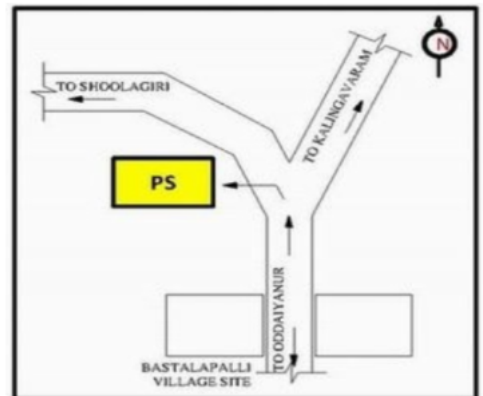

Key MAP View