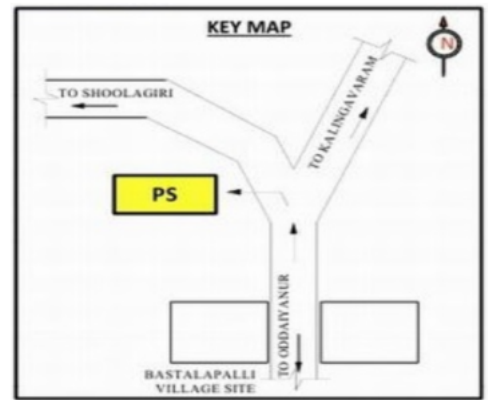

Key MAP View