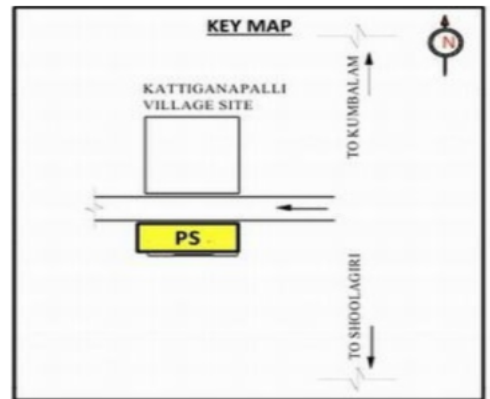

Key MAP View