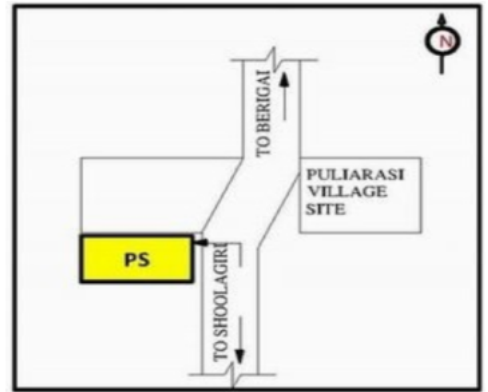

**Google Map View**

**Polling Station Building Front View**

**Polling Station Front View**

**Cad View**

**Key MAP View**

1	WYG1324425	பெயர் : அம்பிகா - கணவர் பெயர்: ராஜேந்திரன் - வீட்டு எண் : 1 வயது : 34 பாலினம் : பெண்	Photo is available	2	WYG1324409	பெயர் : கார்த்திக் - தந்தையின் பெயர்: காசிவிஸ்வநாதன் - வீட்டு எண் : 1 வயது : 28 பாலினம் : ஆண்	Photo is available	3	WYG0664326	பெயர் : லட்சுமிதேவி - கணவர் பெயர்: பரமேஷ் - வீட்டு எண் : 1-398 வயது : 59 பாலினம் : பெண்	Photo is available
4	WYG0664375	பெயர் : சுரேஷ் - தந்தையின் பெயர்: சுப்பிரமணி - வீட்டு எண் : 2 வயது : 36 பாலினம் : ஆண்	Photo is available	5	WYG0677351	பெயர் : பாக்கியவதி - கணவர் பெயர்: பசவராஜ் - வீட்டு எண் : 2-370 வயது : 57 பாலினம் : பெண்	Photo is available	6	WYG0810598	பெயர் : ரோஜா - கணவர் பெயர்: ஹரிஷ் - வீட்டு எண் : 2-370 வயது : 34 பாலினம் : பெண்	Photo is available
7	WYG1063049	பெயர் : சிவகுமர் - தந்தையின் பெயர்: பாப்பண்ணா - வீட்டு எண் : 2-372 வயது : 30 பாலினம் : ஆண்	Photo is available	8	WYG0809749	பெயர் : சதீஷ் - தந்தையின் பெயர்: தேவப்பா - வீட்டு எண் : 2-373 வயது : 32 பாலினம் : ஆண்	Photo is available	9	WYG1269265	பெயர் : சதீஷ் - தந்தையின் பெயர்: முனிகிருஷ்ணப்பா - வீட்டு எண் : 2/376 வயது : 28 பாலினம் : ஆண்	Photo is available
10	WYG0677419	பெயர் : சீனிவாசன் - தந்தையின் பெயர்: சக்கரலப்பா - வீட்டு எண் : 2-377 வயது : 54 பாலினம் : ஆண்	Photo is available	11	WYG1514470	பெயர் : பூந்ஷா - தந்தையின் பெயர்: வெங்கடேஷ் - வீட்டு எண் : 2\387 வயது : 27 பாலினம் : பெண்	Photo is available	12	WYG0974568	பெயர் : பிரவீன் - தந்தையின் பெயர்: சிவசங்கர் - வீட்டு எண் : 2-389 வயது : 32 பாலினம் : ஆண்	Photo is available
13	WYG1063023	பெயர் : முரளி - தந்தையின் பெயர்: நாகராஜ் - வீட்டு எண் : 2-396 வயது : 31 பாலினம் : ஆண்	Photo is available	14	WYG1158567	பெயர் : விஜயலட்சுமி - கணவர் பெயர்: இராமமூர்த்தி - வீட்டு எண் : 2-408 வயது : 47 பாலினம் : பெண்	Photo is available	15	WYG0677336	பெயர் : ராஜேந்திரன் - தந்தையின் பெயர்: ஊவப்பா - வீட்டு எண் : 2-418 வயது : 37 பாலினம் : ஆண்	Photo is available
16	WYG0677328	பெயர் : சிவசங்கர் - தந்தையின் பெயர்: சின்னஊவப்பா - வீட்டு எண் : 2-418 வயது : 34 பாலினம் : ஆண்	Photo is available	17	WYG1438464	பெயர் : தமிழ்செல்வி - தந்தையின் பெயர்: பெருமாள் - வீட்டு எண் : 2/422 வயது : 27 பாலினம் : பெண்	Photo is available	18	WYG2501427	பெயர் : மோகன்ராஜ் - தந்தையின் பெயர்: பெருமாள் - வீட்டு எண் : 2/422 வயது : 21 பாலினம் : ஆண்	Photo is available
19	WYG0810358	பெயர் : பூனிவாசன் - தந்தையின் பெயர்: சின்னவெங்கட்ராமன் - வீட்டு எண் : 2-423 வயது : 48 பாலினம் : ஆண்	Photo is available	20	WYG0810366	பெயர் : கலா - கணவர் பெயர்: சீனிவாசன் - வீட்டு எண் : 2-423 வயது : 34 பாலினம் : பெண்	Photo is available	21	WYG0810416	பெயர் : பாரதி - கணவர் பெயர்: சிவகுமார் - வீட்டு எண் : 2-423 வயது : 34 பாலினம் : பெண்	Photo is available
22	WYG1438555	பெயர் : விஜய் - தந்தையின் பெயர்: சீனிவாசன் - வீட்டு எண் : 2/423 வயது : 27 பாலினம் : ஆண்	Photo is available	23	WYG0810374	பெயர் : சாந்தா - கணவர் பெயர்: கோவிந்தராஜ் - வீட்டு எண் : 2-425 வயது : 35 பாலினம் : பெண்	Photo is available	24	WYG2211555	பெயர் : சந்தியா - தந்தையின் பெயர்: கோவிந்தராஜ் - வீட்டு எண் : 2/426 வயது : 24 பாலினம் : பெண்	Photo is available
25	WYG0677310	பெயர் : ரமேஷ் - தந்தையின் பெயர்: சின்னஊவப்பா - வீட்டு எண் : 2-481 வயது : 41 பாலினம் : ஆண்	Photo is available	26	WYG1659804	பெயர் : பசவராஜ் - தந்தையின் பெயர்: பூசாரியப்பா - வீட்டு எண் : 3-370 வயது : 66 பாலினம் : ஆண்	Photo is available	27	FMS3393865	பெயர் : ஹரிஷ் - தந்தையின் பெயர்: பசவராஜ் - வீட்டு எண் : 3-370 வயது : 42 பாலினம் : ஆண்	Photo is available
28	WYG1659812	பெயர் : சின்னப்பா - தந்தையின் பெயர்: சக்காரலப்பா - வீட்டு எண் : 3-370A வயது : 51 பாலினம் : ஆண்	Photo is available	29	FMS1261411	பெயர் : மஞ்சளா - கணவர் பெயர்: சின்னப்பா - வீட்டு எண் : 3-370A வயது : 41 பாலினம் : பெண்	Photo is available	30	WYG1659820	பெயர் : இப்பியப்பா - தந்தையின் பெயர்: பூசாரியப்பா - வீட்டு எண் : 3-371 வயது : 71 பாலினம் : ஆண்	Photo is available