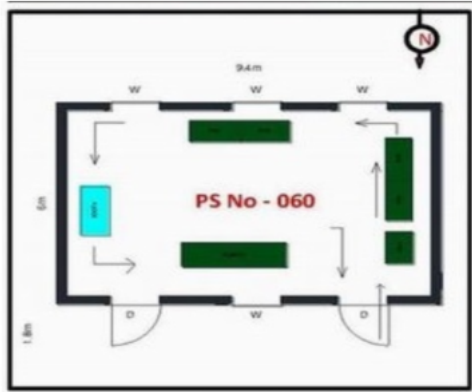

**Google Map View**

**Polling Station Building Front View**

**Polling Station Front View**

**Cad View**

**Key MAP View**

1	WYG1324425	பெயர் : அம்பிகா - கணவர் பெயர்: ராஜேந்திரன் - வீட்டு எண் : 1 வயது : 34 பாலினம் : பெண்	Photo is available	2	WYG1324409	பெயர் : கார்த்திக் - தந்தையின் பெயர்: காசிவிஸ்வநாதன் - வீட்டு எண் : 1 வயது : 28 பாலினம் : ஆண்	Photo is available	3	WYG0664326	பெயர் : லட்சுமிதேவி - கணவர் பெயர்: பரமேஷ் - வீட்டு எண் : 1-398 வயது : 59 பாலினம் : பெண்	Photo is available
4	WYG0664375	பெயர் : சுரேஷ் - தந்தையின் பெயர்: சுப்பிரமணி - வீட்டு எண் : 2 வயது : 36 பாலினம் : ஆண்	Photo is available	5	WYG0677351	பெயர் : பாக்கியவதி - கணவர் பெயர்: பசவராஜ் - வீட்டு எண் : 2-370 வயது : 57 பாலினம் : பெண்	Photo is available	6	WYG0810598	பெயர் : ரோஜா - கணவர் பெயர்: ஹரிஷ் - வீட்டு எண் : 2-370 வயது : 34 பாலினம் : பெண்	Photo is available
7	WYG1063049	பெயர் : சிவகுமர் - தந்தையின் பெயர்: பாப்பண்ணா - வீட்டு எண் : 2-372 வயது : 30 பாலினம் : ஆண்	Photo is available	8	WYG0809749	பெயர் : சதீஷ் - தந்தையின் பெயர்: தேவப்பா - வீட்டு எண் : 2-373 வயது : 32 பாலினம் : ஆண்	Photo is available	9	WYG1269265	பெயர் : சதீஷ் - தந்தையின் பெயர்: முனிகிருஷ்ணப்பா - வீட்டு எண் : 2/376 வயது : 28 பாலினம் : ஆண்	Photo is available
10	WYG0677419	பெயர் : சீனிவாசன் - தந்தையின் பெயர்: சக்கரலப்பா - வீட்டு எண் : 2-377 வயது : 54 பாலினம் : ஆண்	Photo is available	11	WYG1514470	பெயர் : பூந்ஷா - தந்தையின் பெயர்: வெங்கடேஷ் - வீட்டு எண் : 2\387 வயது : 27 பாலினம் : பெண்	Photo is available	12	WYG0974568	பெயர் : பிரவீன் - தந்தையின் பெயர்: சிவசங்கர் - வீட்டு எண் : 2-389 வயது : 32 பாலினம் : ஆண்	Photo is available
13	WYG1063023	பெயர் : முரளி - தந்தையின் பெயர்: நாகராஜ் - வீட்டு எண் : 2-396 வயது : 31 பாலினம் : ஆண்	Photo is available	14	WYG1158567	பெயர் : விஜயலட்சுமி - கணவர் பெயர்: இராமமூர்த்தி - வீட்டு எண் : 2-408 வயது : 47 பாலினம் : பெண்	Photo is available	15	WYG0677336	பெயர் : ராஜேந்திரன் - தந்தையின் பெயர்: ஊவப்பா - வீட்டு எண் : 2-418 வயது : 37 பாலினம் : ஆண்	Photo is available
16	WYG0677328	பெயர் : சிவசங்கர் - தந்தையின் பெயர்: சின்னஊவப்பா - வீட்டு எண் : 2-418 வயது : 34 பாலினம் : ஆண்	Photo is available	17	WYG1438464	பெயர் : தமிழ்செல்வி - தந்தையின் பெயர்: பெருமாள் - வீட்டு எண் : 2/422 வயது : 27 பாலினம் : பெண்	Photo is available	18	WYG2501427	பெயர் : மோகன்ராஜ் - தந்தையின் பெயர்: பெருமாள் - வீட்டு எண் : 2/422 வயது : 21 பாலினம் : ஆண்	Photo is available
19	WYG0810358	பெயர் : பூனிவாசன் - தந்தையின் பெயர்: சின்னவெங்கட்ராமன் - வீட்டு எண் : 2-423 வயது : 48 பாலினம் : ஆண்	Photo is available	20	WYG0810366	பெயர் : கலா - கணவர் பெயர்: சீனிவாசன் - வீட்டு எண் : 2-423 வயது : 34 பாலினம் : பெண்	Photo is available	21	WYG0810416	பெயர் : பாரதி - கணவர் பெயர்: சிவகுமார் - வீட்டு எண் : 2-423 வயது : 34 பாலினம் : பெண்	Photo is available
22	WYG1438555	பெயர் : விஜய் - தந்தையின் பெயர்: சீனிவாசன் - வீட்டு எண் : 2/423 வயது : 27 பாலினம் : ஆண்	Photo is available	23	WYG0810374	பெயர் : சாந்தா - கணவர் பெயர்: கோவிந்தராஜ் - வீட்டு எண் : 2-425 வயது : 35 பாலினம் : பெண்	Photo is available	24	WYG2211555	பெயர் : சந்தியா - தந்தையின் பெயர்: கோவிந்தராஜ் - வீட்டு எண் : 2/426 வயது : 24 பாலினம் : பெண்	Photo is available
25	WYG0677310	பெயர் : ரமேஷ் - தந்தையின் பெயர்: சின்னஊவப்பா - வீட்டு எண் : 2-481 வயது : 41 பாலினம் : ஆண்	Photo is available	26	WYG1659804	பெயர் : பசவராஜ் - தந்தையின் பெயர்: பூசாரியப்பா - வீட்டு எண் : 3-370 வயது : 66 பாலினம் : ஆண்	Photo is available	27	FMS3393865	பெயர் : ஹரிஷ் - தந்தையின் பெயர்: பசவராஜ் - வீட்டு எண் : 3-370 வயது : 42 பாலினம் : ஆண்	Photo is available
28	WYG1659812	பெயர் : சின்னப்பா - தந்தையின் பெயர்: சக்காரலப்பா - வீட்டு எண் : 3-370A வயது : 51 பாலினம் : ஆண்	Photo is available	29	FMS1261411	பெயர் : மஞ்சளா - கணவர் பெயர்: சின்னப்பா - வீட்டு எண் : 3-370A வயது : 41 பாலினம் : பெண்	Photo is available	30	WYG1659820	பெயர் : இப்பியப்பா - தந்தையின் பெயர்: பூசாரியப்பா - வீட்டு எண் : 3-371 வயது : 71 பாலினம் : ஆண்	Photo is available