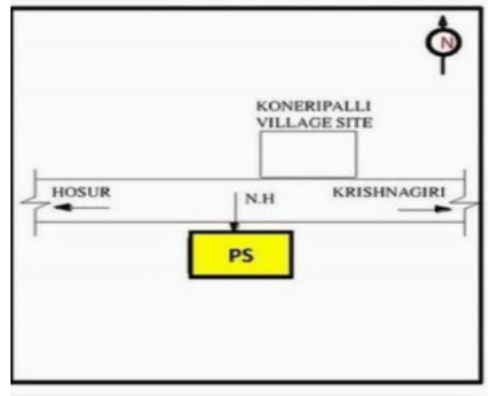

Key MAP View