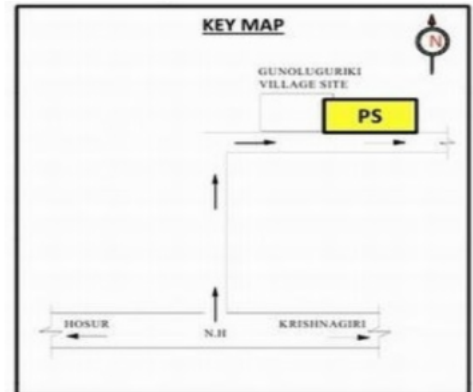

Google Map View

Polling Station Building Front View

Polling Station Front View

Cad View

Key MAP View

சட்டமன்றத் தொகுதியின் எண் மற்றும் பெயர் : 54-வேப்பனஹள்ளி பிரிவு எண் மற்றும் பெயர் 1-நல்லகானகொத்தப்பள்ளி (வகி) கோனேரிப்பள்ளி (ஊ), சப்படி ரோடு வார்டு 1