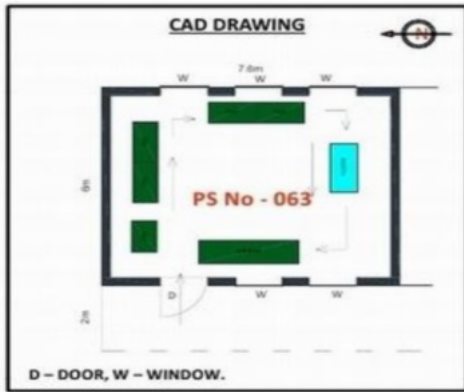

Google Map View

Polling Station Building Front View

Polling Station Front View

Cad View

Key MAP View

சட்டமன்றத் தொகுதியின் எண் மற்றும் பெயர் : 54-வேப்பனஹள்ளி பிரிவு எண் மற்றும் பெயர் 1-நல்லகானகொத்தப்பள்ளி (வகி) கோனேரிப்பள்ளி (ஊ), சப்படி ரோடு வார்டு 1