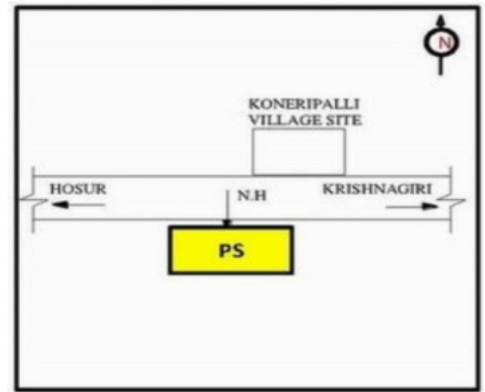

Google Map View

Polling Station Building Front View

Polling Station Front View

Cad View

Key MAP View

1	WYG1662345	பெயர் : நஞ்சம்மா - கணவர் பெயர் : திம்மராயப்பா - வீட்டு எண் : 1 வயது : 81 பாலினம் : பெண்	Photo is available	2	WYG1662352	பெயர் : சீனிவாசன் - தந்தையின் பெயர் : திம்மராயப்பா - வீட்டு எண் : 1 வயது : 53 பாலினம் : ஆண்	Photo is available	3	FMS3399623	பெயர் : வெங்கட்ராஜ் - தந்தையின் பெயர் : திம்மராயப்பா - வீட்டு எண் : 1 வயது : 47 பாலினம் : ஆண்	Photo is available
S 4	WYG0811109	பெயர் : ராமன் - தந்தையின் பெயர் : யாபன்னா - வீட்டு எண் : 1 வயது : 38 பாலினம் : ஆண்	Photo is available	5	WYG1337807	பெயர் : சீனிவாசன் - தந்தையின் பெயர் : வெங்கடேஷ் - வீட்டு எண் : 1 வயது : 29 பாலினம் : பெண்	Photo is available	6	WYG0551630	பெயர் : நாராயணப்பா - தந்தையின் பெயர் : திம்மராயப்பா - வீட்டு எண் : 1-1 வயது : 49 பாலினம் : ஆண்	Photo is available
7	FMS5814207	பெயர் : நாகரத்தனா - கணவர் பெயர் : சீனிவாசன் - வீட்டு எண் : 1-1 வயது : 39 பாலினம் : பெண்	Photo is available	8	WYG0551648	பெயர் : பத்மா - கணவர் பெயர் : நாராயணப்பா - வீட்டு எண் : 1-1 வயது : 34 பாலினம் : பெண்	Photo is available	9	WYG0552810	பெயர் : மஞ்சளா - கணவர் பெயர் : வெங்கட்ராஜ் - வீட்டு எண் : 1-1 வயது : 34 பாலினம் : பெண்	Photo is available
10	WYG0975599	பெயர் : முரளி - தந்தையின் பெயர் : திம்மராயப்பா - வீட்டு எண் : 1-1 வயது : 34 பாலினம் : ஆண்	Photo is available	11	WYG2394286	பெயர் : லக்ஷ்மி கணவர் பெயர் : முரளி வீட்டு எண் : 1/1 வயது : 23 பாலினம் : பெண்	Photo is available	12	WYG0017301	பெயர் : அருன்குமார் - தந்தையின் பெயர் : மாண்டியப்பா - வீட்டு எண் : 1-1-A வயது : 37 பாலினம் : ஆண்	Photo is available
13	WYG0552224	பெயர் : தீபா - கணவர் பெயர் : கோவிந்தசாமி - வீட்டு எண் : 1-2 வயது : 36 பாலினம் : பெண்	Photo is available	14	WYG1243823	பெயர் : கன்னப்படி - தந்தையின் பெயர் : வெங்கடேசன் - வீட்டு எண் : 1-4 வயது : 32 பாலினம் : ஆண்	Photo is available	15	WYG1064021	பெயர் : நாகம்மா - கணவர் பெயர் : வெங்கட்ரமன் - வீட்டு எண் : 1-5 வயது : 46 பாலினம் : பெண்	Photo is available
16	FMS3401189	பெயர் : பச்சப்பன் - தந்தையின் பெயர் : முனியப்பா - வீட்டு எண் : 1-5 வயது : 40 பாலினம் : ஆண்	Photo is available	17	WYG0810986	பெயர் : சோபா - கணவர் பெயர் : பச்சப்பன் - வீட்டு எண் : 1-5 வயது : 32 பாலினம் : பெண்	Photo is available	18	WYG1371285	பெயர் : வடிவேல் - தந்தையின் பெயர் : வெங்கட்ராமன் - வீட்டு எண் : 1-5 வயது : 29 பாலினம் : ஆண்	Photo is available
19	WYG2155240	பெயர் : பவித்ரா கணவர் பெயர் : வேணுகோபால் வீட்டு எண் : 1/5 வயது : 27 பாலினம் : பெண்	Photo is available	20	WYG2563559	பெயர் : உமாசங்கர் தந்தையின் பெயர் : வெங்கட்ராஜ் வெங்கட்ராஜ் வீட்டு எண் : 1/7-3 வயது : 20 பாலினம் : ஆண்	Photo is available	21	WYG1063643	பெயர் : சதீஷ்குமார் - தந்தையின் பெயர் : பாபண்ணா - வீட்டு எண் : 1-9 வயது : 30 பாலினம் : ஆண்	Photo is available
22	WYG2247518	பெயர் : பிரசாந்த் தந்தையின் பெயர் : பேந்நா வீட்டு எண் : 1/9 வயது : 24 பாலினம் : ஆண்	Photo is available	23	WYG2499499	பெயர் : மோனிகா கணவர் பெயர் : சதீஷ்குமார் வீட்டு எண் : 1/9 வயது : 23 பாலினம் : பெண்	Photo is available	24	WYG0017368	பெயர் : பத்மா - தந்தையின் பெயர் : பாப்பண்ணா - வீட்டு எண் : 1-10 வயது : 40 பாலினம் : பெண்	Photo is available
25	WYG2456184	பெயர் : தினேஷ் தந்தையின் பெயர் : வெங்கட்ராஜ் வீட்டு எண் : 1/10 வயது : 23 பாலினம் : ஆண்	Photo is available	26	WYG2473726	பெயர் : முரளி தந்தையின் பெயர் : சின்னாஅப்பையா வீட்டு எண் : 1/10 வயது : 22 பாலினம் : ஆண்	Photo is available	27	WYG2587806	பெயர் : ஜீவதீப தாயின் பெயர் : பத்மா பத்மா வீட்டு எண் : 1/10ஸி வயது : 19 பாலினம் : ஆண்	Photo is available
28	WYG1270057	பெயர் : முருகேசன் - தந்தையின் பெயர் : சீனிவாசன் - வீட்டு எண் : 1-11 வயது : 33 பாலினம் : ஆண்	Photo is available	29	WYG1063577	பெயர் : பிரதீப் - தந்தையின் பெயர் : சீனிவாசன் - வீட்டு எண் : 1-11 வயது : 30 பாலினம் : ஆண்	Photo is available	30	WYG1438654	பெயர் : ஜுகதீஷ் தந்தையின் பெயர் : ஸ்ரீனிவாசன் வீட்டு எண் : 1/11 வயது : 27 பாலினம் : ஆண்	Photo is available