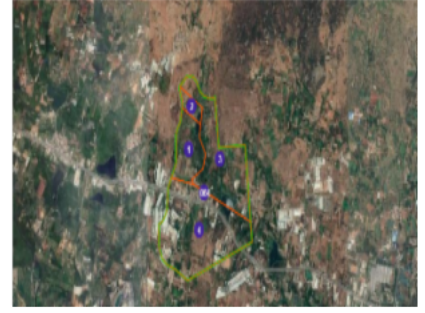

Google Map View