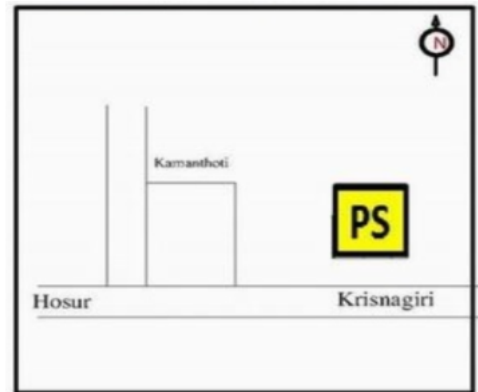

Key MAP View