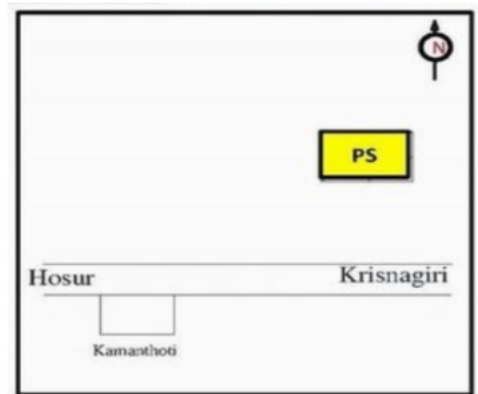

Key MAP View