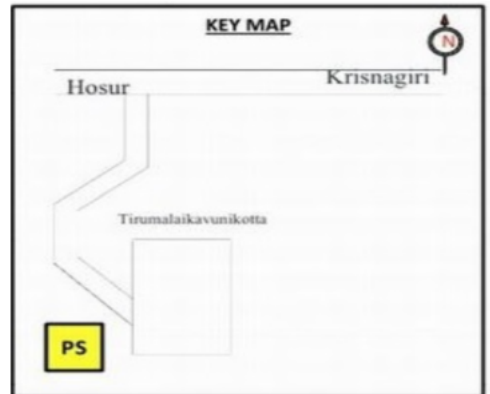

வாக்காளர் பதிவு அலுவலரின்
கையொப்பம்

Nazri Naksha

Google Map View

Polling Station Building Front View

Polling Station Front View

Cad View

Key MAP View

| | | | | | | | | | | | |
|----|------------|--|--------------------|----|------------|--|--------------------|----|------------|--|--------------------|
| 1 | WYG1459239 | பெயர் : மது தந்தையின் பெயர்: சீனிவாசன் வீட்டு எண் : 3/485 வயது : 27 பாலினம் : ஆண் | Photo is available | 2 | WYG2620243 | பெயர் : மஞ்சநாத் ஸ் தந்தையின் பெயர்: சிவராஜ் வீட்டு எண் : 3/489 வயது : 27 பாலினம் : ஆண் | Photo is available | 3 | WYG2615656 | பெயர் : சசிதர் பா தந்தையின் பெயர்: பாலாஜி வீட்டு எண் : 3/501-3 வயது : 30 பாலினம் : ஆண் | Photo is available |
| 4 | WYG2430486 | பெயர் : கண்ணம்மா கணவர் பெயர்: வெங்கடகிருஷ்ணன் வீட்டு எண் : 3/502 (1) வயது : 41 பாலினம் : பெண் | Photo is available | 5 | WYG2430718 | பெயர் : திவ்யா அஞ்சலி வீ தந்தையின் பெயர்: வெங்கடகிருஷ்ணன் வீட்டு எண் : 3/502 (1) வயது : 22 பாலினம் : பெண் | Photo is available | 6 | WYG2361376 | பெயர் : கார்த்திக் ஆ தந்தையின் பெயர்: ஆனந்தன் வீட்டு எண் : 3/508 வயது : 22 பாலினம் : ஆண் | Photo is available |
| 7 | WYG2524882 | பெயர் : ரேவதி ஏ தந்தையின் பெயர்: ஆனந்தன் வீட்டு எண் : 3/508 வயது : 20 பாலினம் : பெண் | Photo is available | 8 | WYG1416635 | பெயர் : அருண் குமார் - தந்தையின் பெயர்: அஸ்வாத் நாராயணன் - வீட்டு எண் : 3-509 வயது : 27 பாலினம் : ஆண் | Photo is available | 9 | WYG1544352 | பெயர் : மேகனா கணவர் பெயர்: மேகனா வீட்டு எண் : 3/512 வயது : 29 பாலினம் : பெண் | Photo is available |
| 10 | WYG2371755 | பெயர் : ரவிக்குமார் ரா தந்தையின் பெயர்: ராமக்கிருஷ்ணன் வீட்டு எண் : 3/514 வயது : 22 பாலினம் : ஆண் | Photo is available | 11 | WYG2229680 | பெயர் : தேவராஜ் தந்தையின் பெயர்: கிருஷ்ணப்பா வீட்டு எண் : 3/515 வயது : 25 பாலினம் : ஆண் | Photo is available | 12 | WYG2435709 | பெயர் : நாகேஷ் மு தந்தையின் பெயர்: முனிசந்திரன் வீட்டு எண் : 3/522-1 வயது : 22 பாலினம் : ஆண் | Photo is available |
| 13 | WYG0816363 | பெயர் : மஹாதேவப்பா - தந்தையின் பெயர்: பாபண்ணா - வீட்டு எண் : 3-819 வயது : 63 பாலினம் : ஆண் | Photo is available | 14 | WYG0816892 | பெயர் : அலமேலு - கணவர் பெயர்: மஹாதேவப்பா - வீட்டு எண் : 3-819-1 வயது : 58 பாலினம் : பெண் | Photo is available | 15 | WYG0816371 | பெயர் : சேசாத்திரி - தந்தையின் பெயர்: மஹாதேவப்பா - வீட்டு எண் : 3-819-1 வயது : 39 பாலினம் : ஆண் | Photo is available |
| 16 | WYG0816421 | பெயர் : ம ஜனார்த்தனா தந்தையின் பெயர்: மஹாதேவப்பா - வீட்டு எண் : 3-819-1 வயது : 38 பாலினம் : ஆண் | Photo is available | 17 | WYG0816678 | பெயர் : திவ்யா - கணவர் பெயர்: சேசாத்திரி - வீட்டு எண் : 3-819-1 வயது : 35 பாலினம் : பெண் | Photo is available | 18 | WYG2231397 | பெயர் : மகேஸ்வரி ஏந் குருமூர்த்தி கணவர் பெயர்: குருமூர்த்தி ஹோஸ்பேத் வீட்டு எண் : 5/709 வயது : 36 பாலினம் : பெண் | Photo is available |
| 19 | WYG1514827 | பெயர் : சங்கர் தந்தையின் பெயர்: மார்க்கா வீட்டு எண் : 5/806 வயது : 26 பாலினம் : ஆண் | Photo is available | 20 | WYG0020537 | பெயர் : ராமன் - தந்தையின் பெயர்: சின்னப்பையன் - வீட்டு எண் : 5-821 வயது : 47 பாலினம் : ஆண் | Photo is available | 21 | WYG1409762 | பெயர் : நேத்ராவதி - தந்தையின் பெயர்: கிட்டப்பா - வீட்டு எண் : 507 வயது : 31 பாலினம் : பெண் | Photo is available |
| 22 | FMS3429040 | பெயர் : அன்னையப்பா - தந்தையின் பெயர்: மல்லப்பா - வீட்டு எண் : 813 வயது : 71 பாலினம் : ஆண் | Photo is available | 23 | WYG1673201 | பெயர் : வெங்கடலக்ஷ்மி - கணவர் பெயர்: அன்னையப்பா - வீட்டு எண் : 813 வயது : 66 பாலினம் : பெண் | Photo is available | 24 | FMS3428133 | பெயர் : சுரேஷ்பாபு - தந்தையின் பெயர்: அன்னையப்பா - வீட்டு எண் : 813 வயது : 43 பாலினம் : ஆண் | Photo is available |
| 25 | FMS3428141 | பெயர் : சுதாகர் - தந்தையின் பெயர்: அன்னையப்பா - வீட்டு எண் : 813 வயது : 41 பாலினம் : ஆண் | Photo is available | 26 | WYG0020586 | பெயர் : சுகுணா - கணவர் பெயர்: சேகர் - வீட்டு எண் : 813 வயது : 36 பாலினம் : பெண் | Photo is available | 27 | FMS3429438 | பெயர் : சேகர் - தந்தையின் பெயர்: கிருஷ்ணப்பா - வீட்டு எண் : 813-1 வயது : 47 பாலினம் : ஆண் | Photo is available |
| 28 | WYG0556241 | பெயர் : பாப்பண்ணா - தந்தையின் பெயர்: முனுசாமி - வீட்டு எண் : 814 வயது : 86 பாலினம் : ஆண் | Photo is available | 29 | FMS3429297 | பெயர் : முனிகிருஷ்ணன் - தந்தையின் பெயர்: பாபண்ணா - வீட்டு எண் : 814 வயது : 46 பாலினம் : ஆண் | Photo is available | 30 | WYG0020560 | பெயர் : அருணா - கணவர் பெயர்: முனிகிருஷ்ணன் - வீட்டு எண் : 814 வயது : 38 பாலினம் : பெண் | Photo is available |