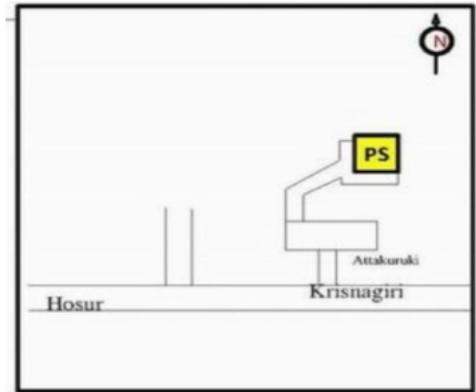

Key MAP View