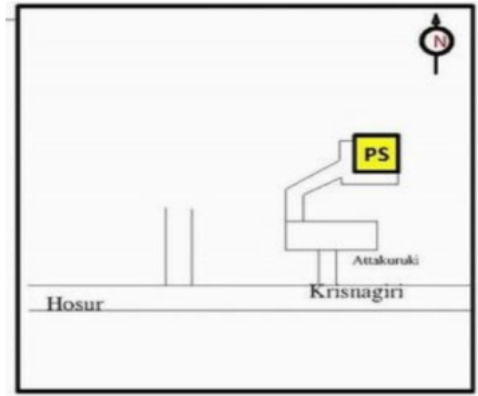

Key MAP View