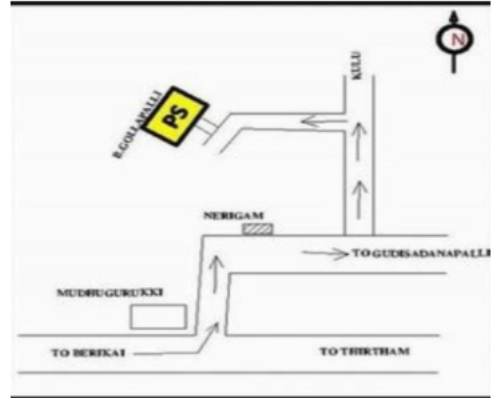

Google Map View

Polling Station Building Front View

Polling Station Front View

Cad View

Key MAP View

சட்டமன்றத் தொகுதியின் எண் மற்றும் பெயர் : 54-வேப்பனஹள்ளி பிரிவு எண் மற்றும் பெயர் 1-நெரிகம் (வ.கி) மற்றும் (ஊ), கொல்லபள்ளி வார்டு 4